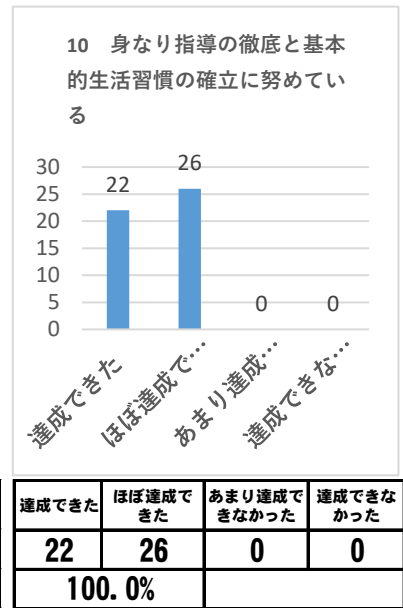

令和3年度 学校評価・内部アンケート（教職員1枚目）

アンケート回収数 48名 回収率 100%

令和3年度 学校評価・内部アンケート（教職員2枚目）

アンケート回収数 48名 回収率 100%