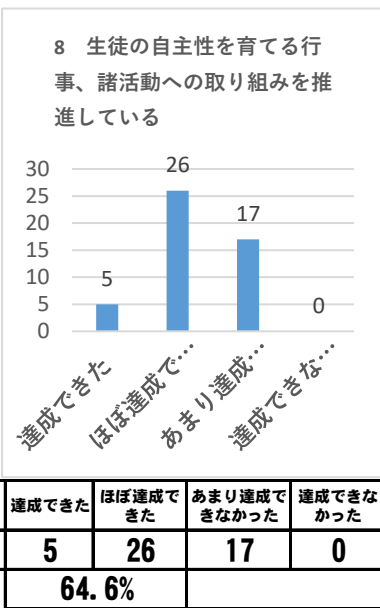

令和3年度 学校評価・内部アンケート（教職員1枚目）

アンケート回収数 48名 回収率 100%

令和3年度 学校評価・内部アンケート（教職員2枚目）

アンケート回収数 48名 回収率 100%