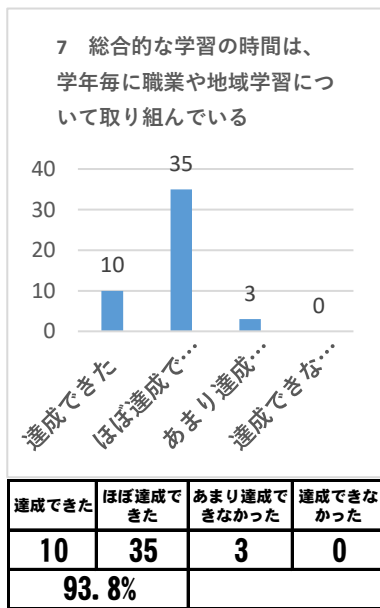

令和3年度 学校評価・内部アンケート（教職員1枚目）

アンケート回収数 48名 回収率 100%

令和3年度 学校評価・内部アンケート（教職員2枚目）

アンケート回収数 48名 回収率 100%