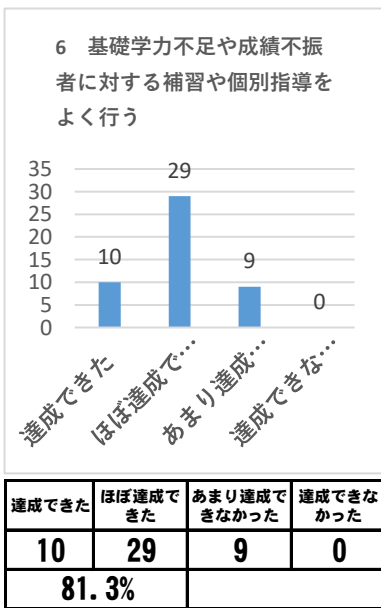

令和3年度 学校評価・内部アンケート（教職員1枚目）

アンケート回収数 48名 回収率 100%

令和3年度 学校評価・内部アンケート（教職員2枚目）

アンケート回収数 48名 回収率 100%