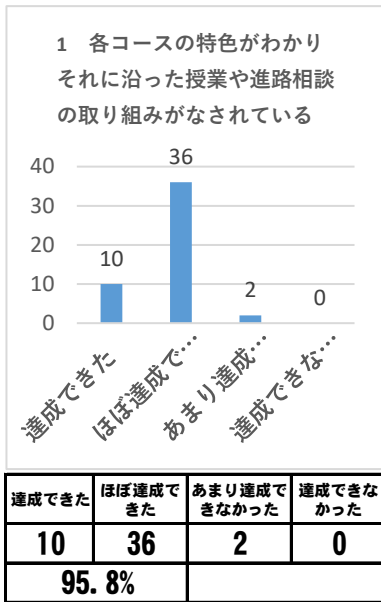

令和3年度 学校評価・内部アンケート（教職員1枚目）

アンケート回収数 48名 回収率 100%

令和3年度 学校評価・内部アンケート（教職員2枚目）

アンケート回収数 48名 回収率 100%