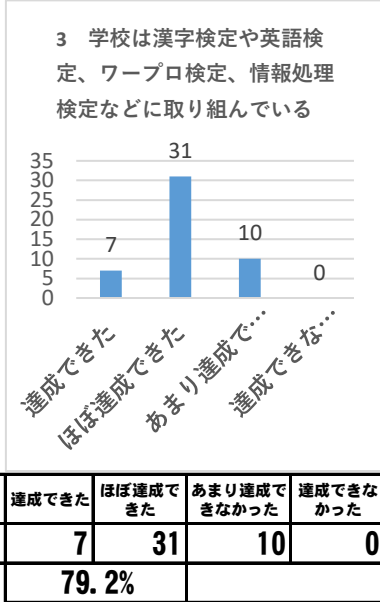

令和3年度 学校評価・内部アンケート（教職員1枚目）

アンケート回収数 48名 回収率 100%

令和3年度 学校評価・内部アンケート（教職員2枚目）

アンケート回収数 48名 回収率 100%