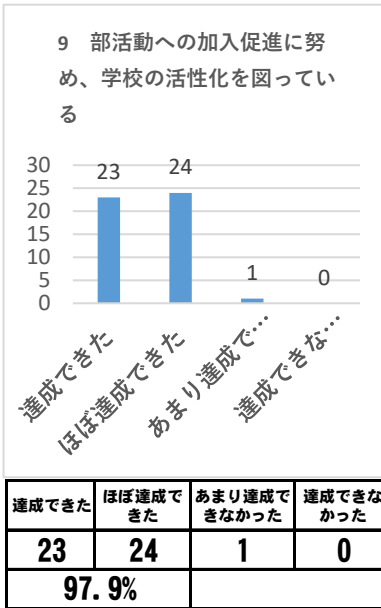

令和3年度 学校評価・内部アンケート（教職員1枚目）

アンケート回収数 48名 回収率 100%

令和3年度 学校評価・内部アンケート（教職員2枚目）

アンケート回収数 48名 回収率 100%