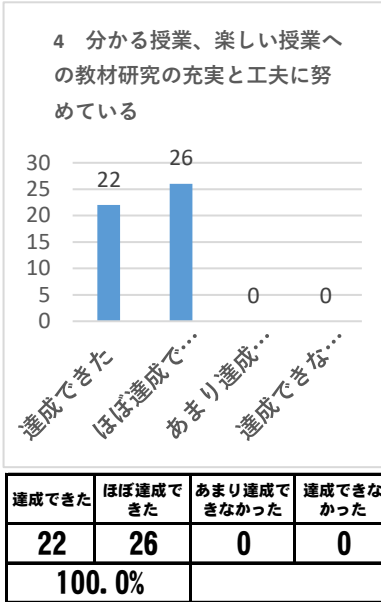

令和3年度 学校評価・内部アンケート（教職員1枚目）

アンケート回収数 48名 回収率 100%

令和3年度 学校評価・内部アンケート（教職員2枚目）

アンケート回収数 48名 回収率 100%