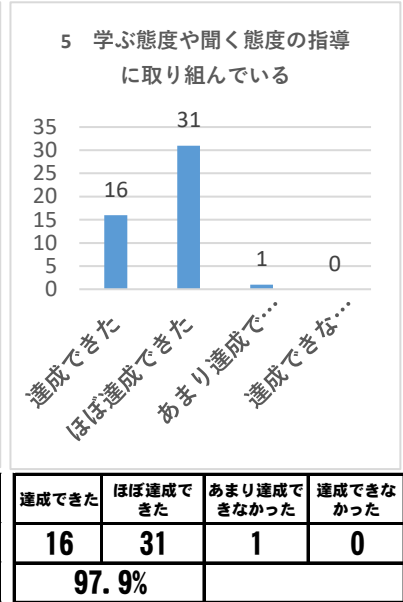

令和3年度 学校評価・内部アンケート（教職員1枚目）

アンケート回収数 48名 回収率 100%

令和3年度 学校評価・内部アンケート（教職員2枚目）

アンケート回収数 48名 回収率 100%