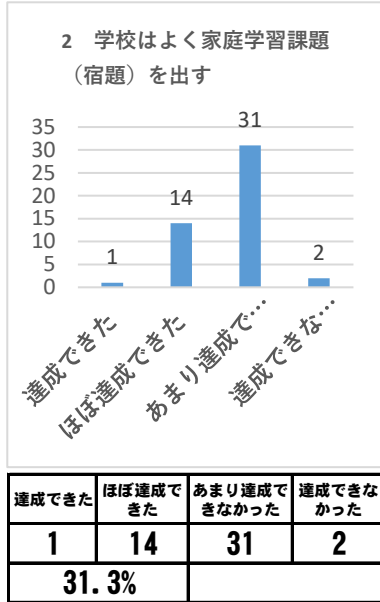

令和3年度 学校評価・内部アンケート（教職員1枚目）

アンケート回収数 48名 回収率 100%

令和3年度 学校評価・内部アンケート（教職員2枚目）

アンケート回収数 48名 回収率 100%