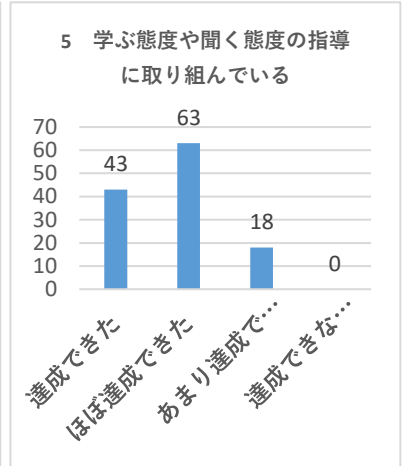

令和3年度 学校評価・外部アンケート（保護者1枚目）

アンケート回収数386名中 124 名 回収率 32.1 %

達成できた	ほぼ達成できた	あまり達成できなかった	達成できなかった
43	66	14	1
<b>87.9%</b>			

達成できた	ほぼ達成できた	あまり達成できなかった	達成できなかった
18	69	35	2
<b>70.2%</b>			

達成できた	ほぼ達成できた	あまり達成できなかった	達成できなかった
30	71	21	2
<b>81.5%</b>			

達成できた	ほぼ達成できた	あまり達成できなかった	達成できなかった
39	74	11	0
<b>91.1%</b>			

達成できた	ほぼ達成できた	あまり達成できなかった	達成できなかった
43	63	18	0
<b>85.5%</b>			

達成できた	ほぼ達成できた	あまり達成できなかった	達成できなかった
38	66	19	1
<b>83.9%</b>			

達成できた	ほぼ達成できた	あまり達成できなかった	達成できなかった
30	79	15	0
<b>87.9%</b>			

達成できた	ほぼ達成できた	あまり達成できなかった	達成できなかった
39	70	15	0
<b>87.9%</b>			

達成できた	ほぼ達成できた	あまり達成できなかった	達成できなかった
40	60	23	1
<b>80.6%</b>			

達成できた	ほぼ達成できた	あまり達成できなかった	達成できなかった
60	53	10	1
<b>91.1%</b>			

令和3年度 学校評価・外部アンケート（保護者2枚目）