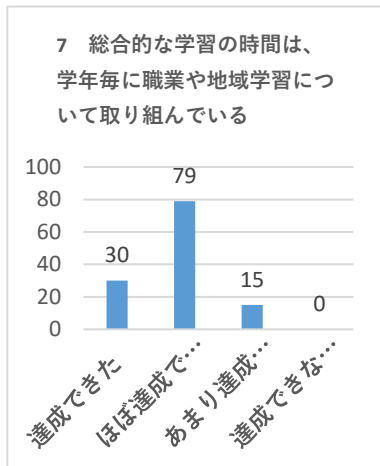

令和3年度 学校評価・外部アンケート（保護者1枚目）

アンケート回収数386名中 124 名 回収率 32.1 %

達成できた	ほぼ達成できた	あまり達成できなかった	達成できなかった
43	66	14	1
<b>87.9%</b>			

達成できた	ほぼ達成できた	あまり達成できなかった	達成できなかった
18	69	35	2
<b>70.2%</b>			

達成できた	ほぼ達成できた	あまり達成できなかった	達成できなかった
30	71	21	2
<b>81.5%</b>			

達成できた	ほぼ達成できた	あまり達成できなかった	達成できなかった
39	74	11	0
<b>91.1%</b>			

達成できた	ほぼ達成できた	あまり達成できなかった	達成できなかった
43	63	18	0
<b>85.5%</b>			

達成できた	ほぼ達成できた	あまり達成できなかった	達成できなかった
38	66	19	1
<b>83.9%</b>			

達成できた	ほぼ達成できた	あまり達成できなかった	達成できなかった
30	79	15	0
<b>87.9%</b>			

達成できた	ほぼ達成できた	あまり達成できなかった	達成できなかった
39	70	15	0
<b>87.9%</b>			

達成できた	ほぼ達成できた	あまり達成できなかった	達成できなかった
40	60	23	1
<b>80.6%</b>			

達成できた	ほぼ達成できた	あまり達成できなかった	達成できなかった
60	53	10	1
<b>91.1%</b>			

令和3年度 学校評価・外部アンケート（保護者2枚目）