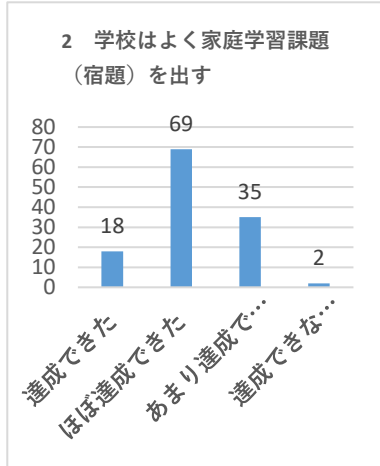

令和3年度 学校評価・外部アンケート（保護者1枚目）

アンケート回収数386名中 124 名 回収率 32.1 %

達成できた	ほぼ達成できた	あまり達成できなかった	達成できなかった
43	66	14	1
<b>87.9%</b>			

達成できた	ほぼ達成できた	あまり達成できなかった	達成できなかった
18	69	35	2
<b>70.2%</b>			

達成できた	ほぼ達成できた	あまり達成できなかった	達成できなかった
30	71	21	2
<b>81.5%</b>			

達成できた	ほぼ達成できた	あまり達成できなかった	達成できなかった
39	74	11	0
<b>91.1%</b>			

達成できた	ほぼ達成できた	あまり達成できなかった	達成できなかった
43	63	18	0
<b>85.5%</b>			

達成できた	ほぼ達成できた	あまり達成できなかった	達成できなかった
38	66	19	1
<b>83.9%</b>			

達成できた	ほぼ達成できた	あまり達成できなかった	達成できなかった
30	79	15	0
<b>87.9%</b>			

達成できた	ほぼ達成できた	あまり達成できなかった	達成できなかった
39	70	15	0
<b>87.9%</b>			

達成できた	ほぼ達成できた	あまり達成できなかった	達成できなかった
40	60	23	1
<b>80.6%</b>			

達成できた	ほぼ達成できた	あまり達成できなかった	達成できなかった
60	53	10	1
<b>91.1%</b>			

令和3年度 学校評価・外部アンケート（保護者2枚目）

アンケート回収数386名中 124名 回収率 32.1%