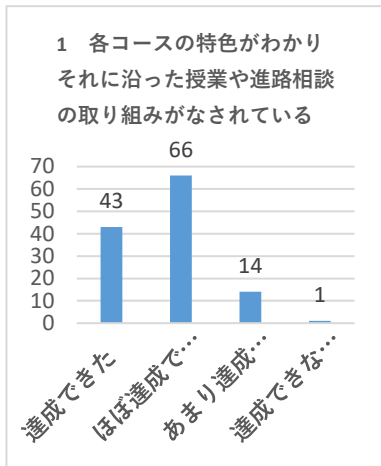

令和3年度 学校評価・外部アンケート（保護者1枚目）

アンケート回収数386名中 124 名 回収率 32.1 %

達成できた	ほぼ達成できた	あまり達成できなかった	達成できなかった
43	66	14	1
<b>87.9%</b>			

達成できた	ほぼ達成できた	あまり達成できなかった	達成できなかった
18	69	35	2
<b>70.2%</b>			

達成できた	ほぼ達成できた	あまり達成できなかった	達成できなかった
30	71	21	2
<b>81.5%</b>			

達成できた	ほぼ達成できた	あまり達成できなかった	達成できなかった
39	74	11	0
<b>91.1%</b>			

達成できた	ほぼ達成できた	あまり達成できなかった	達成できなかった
43	63	18	0
<b>85.5%</b>			

達成できた	ほぼ達成できた	あまり達成できなかった	達成できなかった
38	66	19	1
<b>83.9%</b>			

達成できた	ほぼ達成できた	あまり達成できなかった	達成できなかった
30	79	15	0
<b>87.9%</b>			

達成できた	ほぼ達成できた	あまり達成できなかった	達成できなかった
39	70	15	0
<b>87.9%</b>			

達成できた	ほぼ達成できた	あまり達成できなかった	達成できなかった
40	60	23	1
<b>80.6%</b>			

達成できた	ほぼ達成できた	あまり達成できなかった	達成できなかった
60	53	10	1
<b>91.1%</b>			

令和3年度 学校評価・外部アンケート（保護者2枚目）