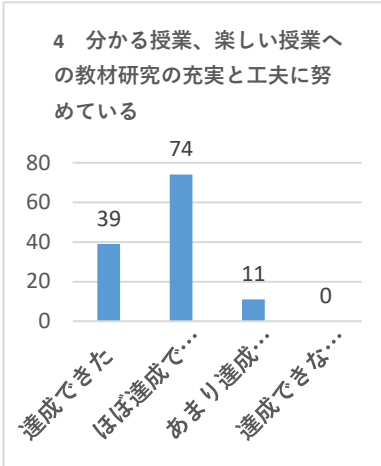

令和3年度 学校評価・外部アンケート（保護者1枚目）

アンケート回収数386名中 124 名 回収率 32.1 %

達成できた	ほぼ達成できた	あまり達成できなかった	達成できなかった
43	66	14	1
<b>87.9%</b>			

達成できた	ほぼ達成できた	あまり達成できなかった	達成できなかった
18	69	35	2
<b>70.2%</b>			

達成できた	ほぼ達成できた	あまり達成できなかった	達成できなかった
30	71	21	2
<b>81.5%</b>			

達成できた	ほぼ達成できた	あまり達成できなかった	達成できなかった
39	74	11	0
<b>91.1%</b>			

達成できた	ほぼ達成できた	あまり達成できなかった	達成できなかった
43	63	18	0
<b>85.5%</b>			

達成できた	ほぼ達成できた	あまり達成できなかった	達成できなかった
38	66	19	1
<b>83.9%</b>			

達成できた	ほぼ達成できた	あまり達成できなかった	達成できなかった
30	79	15	0
<b>87.9%</b>			