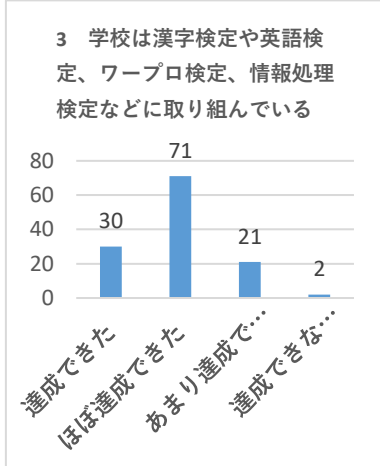

令和3年度 学校評価・外部アンケート（保護者1枚目）

アンケート回収数386名中 124 名 回収率 32.1 %

達成できた	ほぼ達成できた	あまり達成できなかった	達成できなかった
43	66	14	1
<b>87.9%</b>			

達成できた	ほぼ達成できた	あまり達成できなかった	達成できなかった
18	69	35	2
<b>70.2%</b>			

達成できた	ほぼ達成できた	あまり達成できなかった	達成できなかった
30	71	21	2
<b>81.5%</b>			

達成できた	ほぼ達成できた	あまり達成できなかった	達成できなかった
39	74	11	0
<b>91.1%</b>			

達成できた	ほぼ達成できた	あまり達成できなかった	達成できなかった
43	63	18	0
<b>85.5%</b>			

達成できた	ほぼ達成できた	あまり達成できなかった	達成できなかった
38	66	19	1
<b>83.9%</b>			

達成できた	ほぼ達成できた	あまり達成できなかった	達成できなかった
30	79	15	0
<b>87.9%</b>			