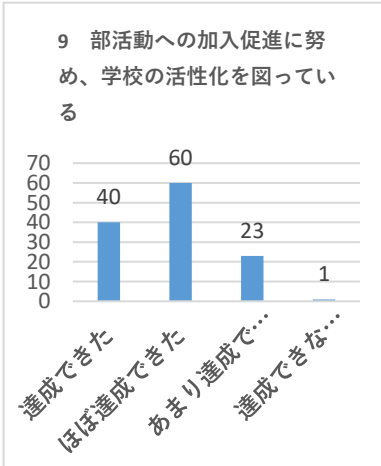

令和3年度 学校評価・外部アンケート（保護者1枚目）

アンケート回収数386名中 124 名 回収率 32.1 %

達成できた	ほぼ達成できた	あまり達成できなかった	達成できなかった
43	66	14	1
<b>87.9%</b>			

達成できた	ほぼ達成できた	あまり達成できなかった	達成できなかった
18	69	35	2
<b>70.2%</b>			

達成できた	ほぼ達成できた	あまり達成できなかった	達成できなかった
30	71	21	2
<b>81.5%</b>			

達成できた	ほぼ達成できた	あまり達成できなかった	達成できなかった
39	74	11	0
<b>91.1%</b>			

達成できた	ほぼ達成できた	あまり達成できなかった	達成できなかった
43	63	18	0
<b>85.5%</b>			

達成できた	ほぼ達成できた	あまり達成できなかった	達成できなかった
38	66	19	1
<b>83.9%</b>			

達成できた	ほぼ達成できた	あまり達成できなかった	達成できなかった
30	79	15	0
<b>87.9%</b>			

達成できた	ほぼ達成できた	あまり達成できなかった	達成できなかった
39	70	15	0
<b>87.9%</b>			

達成できた	ほぼ達成できた	あまり達成できなかった	達成できなかった
40	60	23	1
<b>80.6%</b>			

達成できた	ほぼ達成できた	あまり達成できなかった	達成できなかった
60	53	10	1
<b>91.1%</b>			

令和3年度 学校評価・外部アンケート（保護者2枚目）