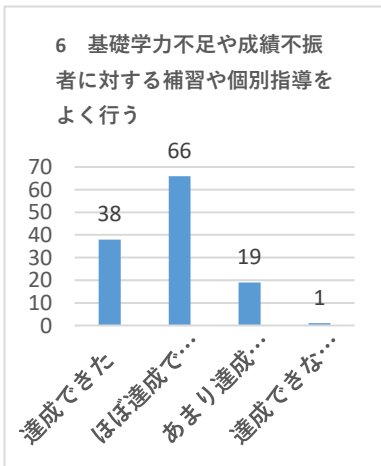

令和3年度 学校評価・外部アンケート（保護者1枚目）

アンケート回収数386名中 124 名 回収率 32.1 %

達成できた	ほぼ達成できた	あまり達成できなかった	達成できなかった
43	66	14	1
<b>87.9%</b>			

達成できた	ほぼ達成できた	あまり達成できなかった	達成できなかった
18	69	35	2
<b>70.2%</b>			

達成できた	ほぼ達成できた	あまり達成できなかった	達成できなかった
30	71	21	2
<b>81.5%</b>			

達成できた	ほぼ達成できた	あまり達成できなかった	達成できなかった
39	74	11	0
<b>91.1%</b>			

達成できた	ほぼ達成できた	あまり達成できなかった	達成できなかった
43	63	18	0
<b>85.5%</b>			

達成できた	ほぼ達成できた	あまり達成できなかった	達成できなかった
38	66	19	1
<b>83.9%</b>			

達成できた	ほぼ達成できた	あまり達成できなかった	達成できなかった
30	79	15	0
<b>87.9%</b>			

達成できた	ほぼ達成できた	あまり達成できなかった	達成できなかった
39	70	15	0
<b>87.9%</b>			

達成できた	ほぼ達成できた	あまり達成できなかった	達成できなかった
40	60	23	1
<b>80.6%</b>			

達成できた	ほぼ達成できた	あまり達成できなかった	達成できなかった
60	53	10	1
<b>91.1%</b>			

令和3年度 学校評価・外部アンケート（保護者2枚目）