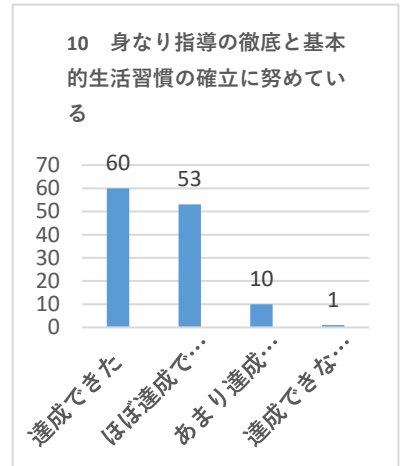

令和3年度 学校評価・外部アンケート（保護者1枚目）

アンケート回収数386名中 124 名 回収率 32.1 %

達成できた	ほぼ達成できた	あまり達成できなかった	達成できなかった
43	66	14	1
<b>87.9%</b>			

達成できた	ほぼ達成できた	あまり達成できなかった	達成できなかった
18	69	35	2
<b>70.2%</b>			

達成できた	ほぼ達成できた	あまり達成できなかった	達成できなかった
30	71	21	2
<b>81.5%</b>			

達成できた	ほぼ達成できた	あまり達成できなかった	達成できなかった
39	74	11	0
<b>91.1%</b>			

達成できた	ほぼ達成できた	あまり達成できなかった	達成できなかった
43	63	18	0
<b>85.5%</b>			

達成できた	ほぼ達成できた	あまり達成できなかった	達成できなかった
38	66	19	1
<b>83.9%</b>			

達成できた	ほぼ達成できた	あまり達成できなかった	達成できなかった
30	79	15	0
<b>87.9%</b>			

達成できた	ほぼ達成できた	あまり達成できなかった	達成できなかった
39	70	15	0
<b>87.9%</b>			

達成できた	ほぼ達成できた	あまり達成できなかった	達成できなかった
40	60	23	1
<b>80.6%</b>			

達成できた	ほぼ達成できた	あまり達成できなかった	達成できなかった
60	53	10	1
<b>91.1%</b>			

令和3年度 学校評価・外部アンケート（保護者2枚目）