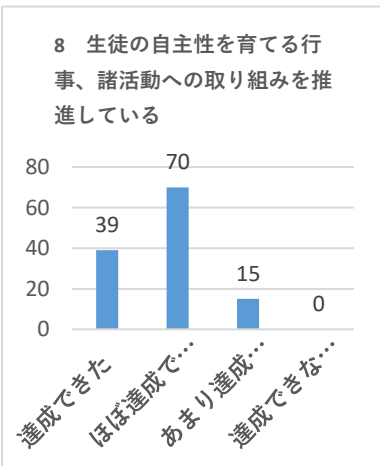

令和3年度 学校評価・外部アンケート（保護者1枚目）

アンケート回収数386名中 124 名 回収率 32.1 %

達成できた	ほぼ達成できた	あまり達成できなかった	達成できなかった
43	66	14	1
<b>87.9%</b>			

達成できた	ほぼ達成できた	あまり達成できなかった	達成できなかった
18	69	35	2
<b>70.2%</b>			

達成できた	ほぼ達成できた	あまり達成できなかった	達成できなかった
30	71	21	2
<b>81.5%</b>			

達成できた	ほぼ達成できた	あまり達成できなかった	達成できなかった
39	74	11	0
<b>91.1%</b>			

達成できた	ほぼ達成できた	あまり達成できなかった	達成できなかった
43	63	18	0
<b>85.5%</b>			

達成できた	ほぼ達成できた	あまり達成できなかった	達成できなかった
38	66	19	1
<b>83.9%</b>			

達成できた	ほぼ達成できた	あまり達成できなかった	達成できなかった
30	79	15	0
<b>87.9%</b>			

達成できた	ほぼ達成できた	あまり達成できなかった	達成できなかった
39	70	15	0
<b>87.9%</b>			

達成できた	ほぼ達成できた	あまり達成できなかった	達成できなかった
40	60	23	1
<b>80.6%</b>			

達成できた	ほぼ達成できた	あまり達成できなかった	達成できなかった
60	53	10	1
<b>91.1%</b>			

令和3年度 学校評価・外部アンケート（保護者2枚目）