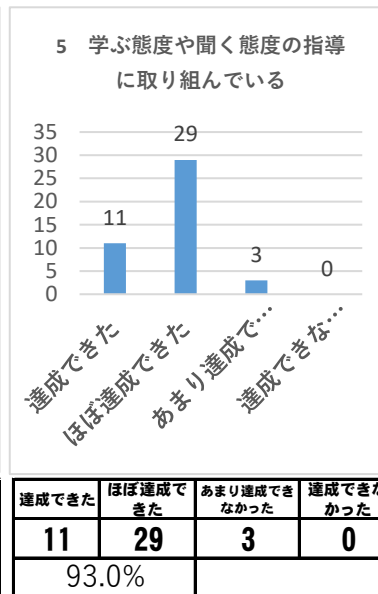

令和2年度 学校評価・自己評価（職員1枚目）

アンケート回収数47名中43名 回収率91.4%

## 令和2年度 学校評価・自己評価（職員2枚目）