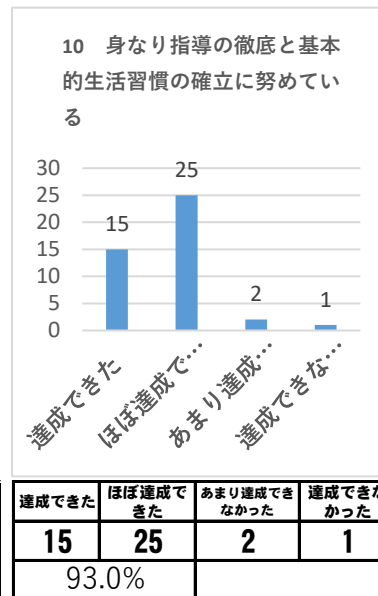

令和2年度 学校評価・自己評価（職員1枚目）

アンケート回収数47名中43名 回収率91.4%

## 令和2年度 学校評価・自己評価（職員2枚目）