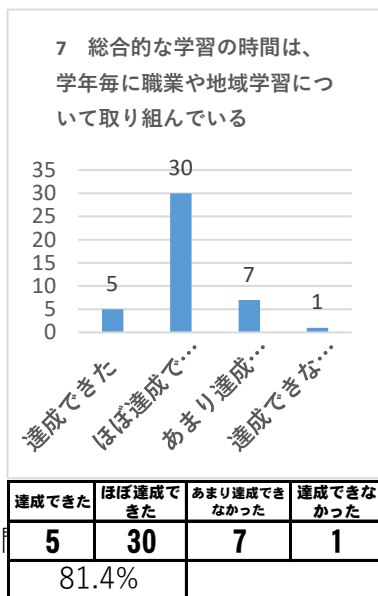

令和2年度 学校評価・自己評価（職員1枚目）

アンケート回収数47名中43名 回収率91.4%

## 令和2年度 学校評価・自己評価（職員2枚目）