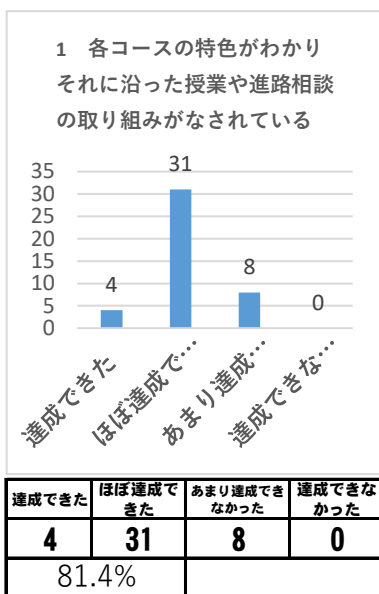

令和2年度 学校評価・自己評価（職員1枚目）

アンケート回収数47名中43名 回収率91.4%

## 令和2年度 学校評価・自己評価（職員2枚目）