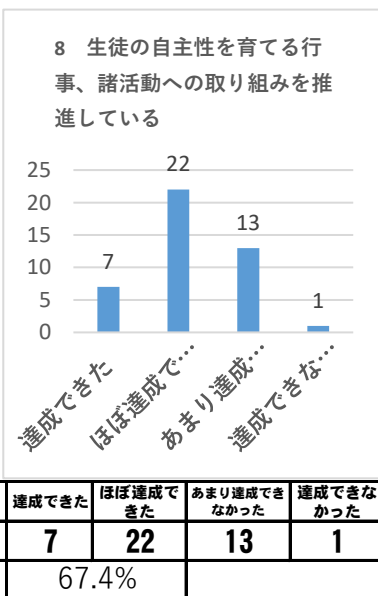

令和2年度 学校評価・自己評価（職員1枚目）

アンケート回収数47名中43名 回収率91.4%

## 令和2年度 学校評価・自己評価（職員2枚目）