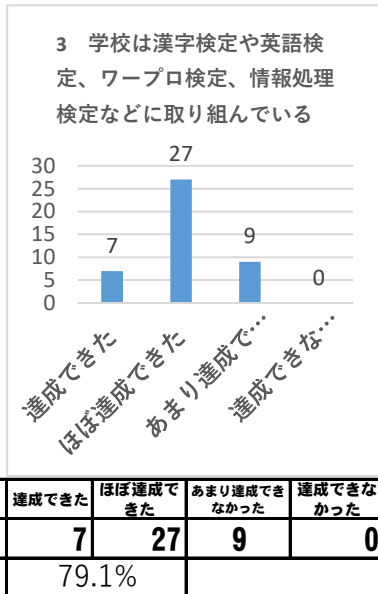

令和2年度 学校評価・自己評価（職員1枚目）

アンケート回収数47名中43名 回収率91.4%

## 令和2年度 学校評価・自己評価（職員2枚目）