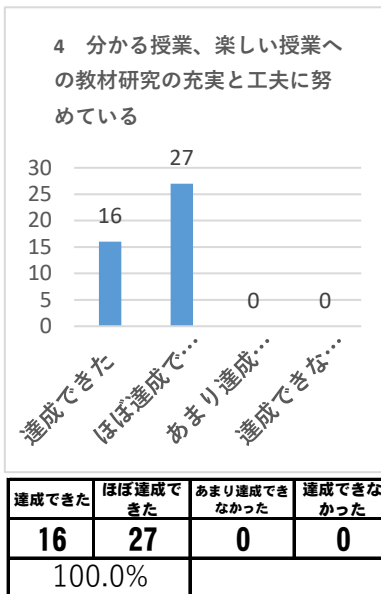

令和2年度 学校評価・自己評価（職員1枚目）

アンケート回収数47名中43名 回収率91.4%

## 令和2年度 学校評価・自己評価（職員2枚目）