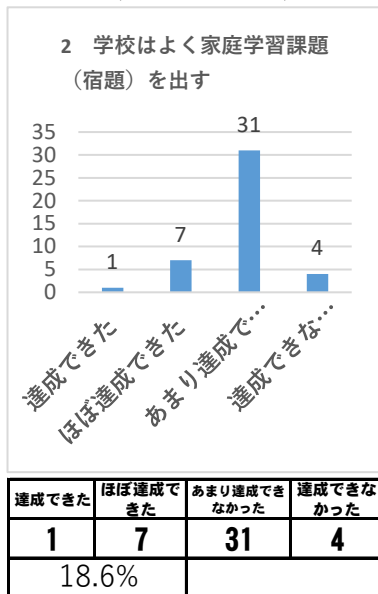

令和2年度 学校評価・自己評価（職員1枚目）

アンケート回収数47名中43名 回収率91.4%

## 令和2年度 学校評価・自己評価（職員2枚目）