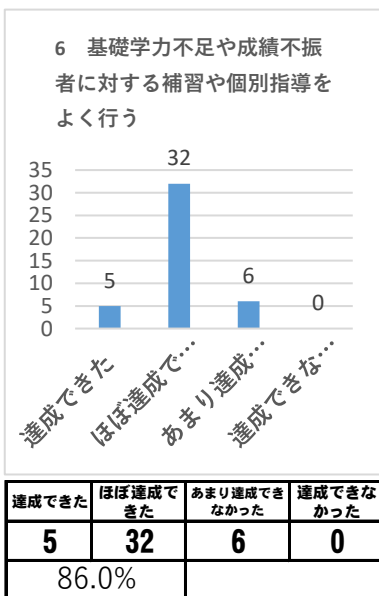

令和2年度 学校評価・自己評価（職員1枚目）

アンケート回収数47名中43名 回収率91.4%

## 令和2年度 学校評価・自己評価（職員2枚目）