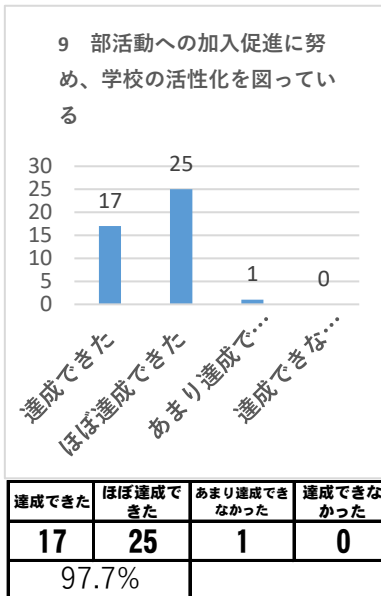

令和2年度 学校評価・自己評価（職員1枚目）

アンケート回収数47名中43名 回収率91.4%

## 令和2年度 学校評価・自己評価（職員2枚目）