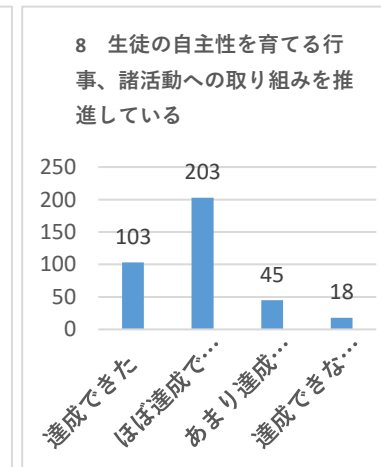

令和2年度 学校評価・外部アンケート（生徒1枚目）

アンケート回収数404名中369名 回収率91.3%

達成できた	ほぼ達成できた	あまり達成できなかった	達成できなかった
136	189	31	13
88.1%			

達成できた	ほぼ達成できた	あまり達成できなかった	達成できなかった
106	153	65	45
70.2%			

達成できた	ほぼ達成できた	あまり達成できなかった	達成できなかった
121	132	58	58
68.6%			

達成できた	ほぼ達成できた	あまり達成できなかった	達成できなかった
115	192	45	17
83.2%			

達成できた	ほぼ達成できた	あまり達成できなかった	達成できなかった
133	178	46	12
84.3%			

達成できた	ほぼ達成できた	あまり達成できなかった	達成できなかった
121	158	66	24
75.6%			

達成できた	ほぼ達成できた	あまり達成できなかった	達成できなかった
136	173	42	18
83.7%			

達成できた	ほぼ達成できた	あまり達成できなかった	達成できなかった
103	203	45	18
82.9%			

達成できた	ほぼ達成できた	あまり達成できなかった	達成できなかった
97	158	90	24
69.1%			

達成できた	ほぼ達成できた	あまり達成できなかった	達成できなかった
158	153	37	21
84.3%			

令和元年度 学校評価・外部アンケート（生徒2枚目）