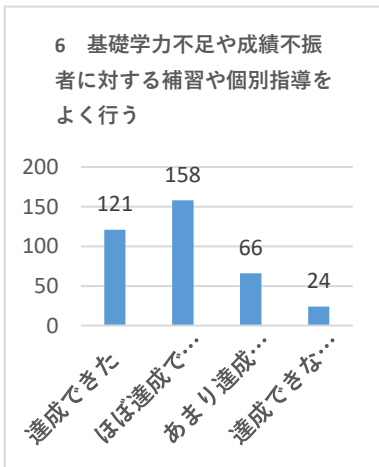

令和2年度 学校評価・外部アンケート（生徒1枚目）

アンケート回収数404名中369名 回収率91.3%

達成できた	ほぼ達成できた	あまり達成できなかった	達成できなかった
136	189	31	13
88.1%			

達成できた	ほぼ達成できた	あまり達成できなかった	達成できなかった
106	153	65	45
70.2%			

達成できた	ほぼ達成できた	あまり達成できなかった	達成できなかった
121	132	58	58
68.6%			

達成できた	ほぼ達成できた	あまり達成できなかった	達成できなかった
115	192	45	17
83.2%			

達成できた	ほぼ達成できた	あまり達成できなかった	達成できなかった
133	178	46	12
84.3%			

達成できた	ほぼ達成できた	あまり達成できなかった	達成できなかった
121	158	66	24
75.6%			

達成できた	ほぼ達成できた	あまり達成できなかった	達成できなかった
136	173	42	18
83.7%			