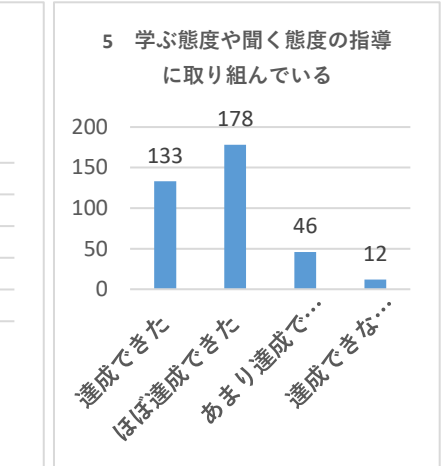

令和2年度 学校評価・外部アンケート（生徒1枚目）

アンケート回収数404名中369名 回収率91.3%

達成できた	ほぼ達成できた	あまり達成できなかった	達成できなかった
136	189	31	13
88.1%			

達成できた	ほぼ達成できた	あまり達成できなかった	達成できなかった
106	153	65	45
70.2%			

達成できた	ほぼ達成できた	あまり達成できなかった	達成できなかった
121	132	58	58
68.6%			

達成できた	ほぼ達成できた	あまり達成できなかった	達成できなかった
115	192	45	17
83.2%			

達成できた	ほぼ達成できた	あまり達成できなかった	達成できなかった
133	178	46	12
84.3%			

達成できた	ほぼ達成できた	あまり達成できなかった	達成できなかった
121	158	66	24
75.6%			

達成できた	ほぼ達成できた	あまり達成できなかった	達成できなかった
136	173	42	18
83.7%			