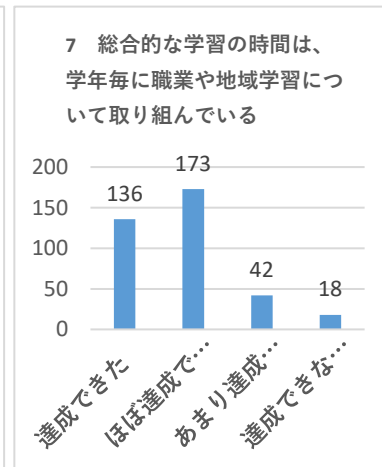

令和2年度 学校評価・外部アンケート（生徒1枚目）

アンケート回収数404名中369名 回収率91.3%

達成できた	ほぼ達成できた	あまり達成できなかった	達成できなかった
136	189	31	13
88.1%			

達成できた	ほぼ達成できた	あまり達成できなかった	達成できなかった
106	153	65	45
70.2%			

達成できた	ほぼ達成できた	あまり達成できなかった	達成できなかった
121	132	58	58
68.6%			

達成できた	ほぼ達成できた	あまり達成できなかった	達成できなかった
115	192	45	17
83.2%			

達成できた	ほぼ達成できた	あまり達成できなかった	達成できなかった
133	178	46	12
84.3%			

達成できた	ほぼ達成できた	あまり達成できなかった	達成できなかった
121	158	66	24
75.6%			

達成できた	ほぼ達成できた	あまり達成できなかった	達成できなかった
136	173	42	18
83.7%			