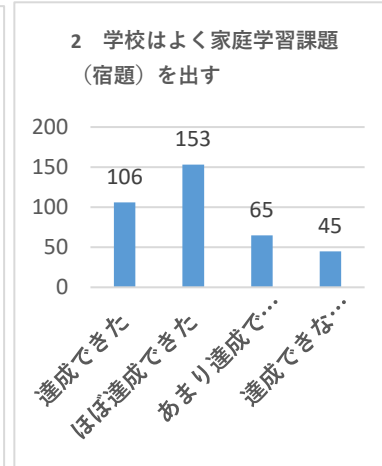

令和2年度 学校評価・外部アンケート（生徒1枚目）

アンケート回収数404名中369名 回収率91.3%

達成できた	ほぼ達成できた	あまり達成できなかった	達成できなかった
136	189	31	13
88.1%			

達成できた	ほぼ達成できた	あまり達成できなかった	達成できなかった
106	153	65	45
70.2%			

達成できた	ほぼ達成できた	あまり達成できなかった	達成できなかった
121	132	58	58
68.6%			

達成できた	ほぼ達成できた	あまり達成できなかった	達成できなかった
115	192	45	17
83.2%			

達成できた	ほぼ達成できた	あまり達成できなかった	達成できなかった
133	178	46	12
84.3%			

達成できた	ほぼ達成できた	あまり達成できなかった	達成できなかった
121	158	66	24
75.6%			

達成できた	ほぼ達成できた	あまり達成できなかった	達成できなかった
136	173	42	18
83.7%			