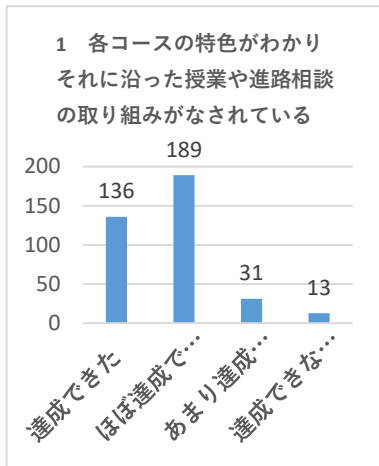

令和2年度 学校評価・外部アンケート（生徒1枚目）

アンケート回収数404名中369名 回収率91.3%

達成できた	ほぼ達成できた	あまり達成できなかった	達成できなかった
136	189	31	13
88.1%			

達成できた	ほぼ達成できた	あまり達成できなかった	達成できなかった
106	153	65	45
70.2%			

達成できた	ほぼ達成できた	あまり達成できなかった	達成できなかった
121	132	58	58
68.6%			

達成できた	ほぼ達成できた	あまり達成できなかった	達成できなかった
115	192	45	17
83.2%			

達成できた	ほぼ達成できた	あまり達成できなかった	達成できなかった
133	178	46	12
84.3%			

達成できた	ほぼ達成できた	あまり達成できなかった	達成できなかった
121	158	66	24
75.6%			

達成できた	ほぼ達成できた	あまり達成できなかった	達成できなかった
136	173	42	18
83.7%			