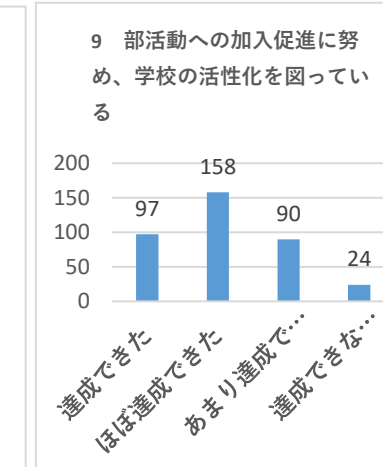

令和2年度 学校評価・外部アンケート（生徒1枚目）

アンケート回収数404名中369名 回収率91.3%

達成できた	ほぼ達成できた	あまり達成できなかった	達成できなかった
136	189	31	13
88.1%			

達成できた	ほぼ達成できた	あまり達成できなかった	達成できなかった
106	153	65	45
70.2%			

達成できた	ほぼ達成できた	あまり達成できなかった	達成できなかった
121	132	58	58
68.6%			

達成できた	ほぼ達成できた	あまり達成できなかった	達成できなかった
115	192	45	17
83.2%			

達成できた	ほぼ達成できた	あまり達成できなかった	達成できなかった
133	178	46	12
84.3%			

達成できた	ほぼ達成できた	あまり達成できなかった	達成できなかった
121	158	66	24
75.6%			

達成できた	ほぼ達成できた	あまり達成できなかった	達成できなかった
136	173	42	18
83.7%			

達成できた	ほぼ達成できた	あまり達成できなかった	達成できなかった
103	203	45	18
82.9%			

達成できた	ほぼ達成できた	あまり達成できなかった	達成できなかった
97	158	90	24
69.1%			

達成できた	ほぼ達成できた	あまり達成できなかった	達成できなかった
158	153	37	21
84.3%			

令和元年度 学校評価・外部アンケート（生徒2枚目）