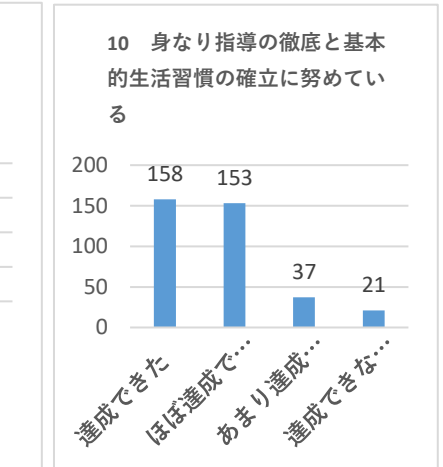

令和2年度 学校評価・外部アンケート（生徒1枚目）

アンケート回収数404名中369名 回収率91.3%

達成できた	ほぼ達成できた	あまり達成できなかった	達成できなかった
136	189	31	13
88.1%			

達成できた	ほぼ達成できた	あまり達成できなかった	達成できなかった
106	153	65	45
70.2%			

達成できた	ほぼ達成できた	あまり達成できなかった	達成できなかった
121	132	58	58
68.6%			

達成できた	ほぼ達成できた	あまり達成できなかった	達成できなかった
115	192	45	17
83.2%			

達成できた	ほぼ達成できた	あまり達成できなかった	達成できなかった
133	178	46	12
84.3%			

達成できた	ほぼ達成できた	あまり達成できなかった	達成できなかった
121	158	66	24
75.6%			

達成できた	ほぼ達成できた	あまり達成できなかった	達成できなかった
136	173	42	18
83.7%			

達成できた	ほぼ達成できた	あまり達成できなかった	達成できなかった
103	203	45	18
82.9%			

達成できた	ほぼ達成できた	あまり達成できなかった	達成できなかった
97	158	90	24
69.1%			

達成できた	ほぼ達成できた	あまり達成できなかった	達成できなかった
158	153	37	21
84.3%			

令和元年度 学校評価・外部アンケート（生徒2枚目）