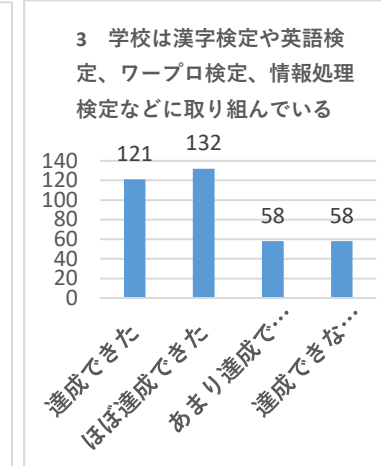

令和2年度 学校評価・外部アンケート（生徒1枚目）

アンケート回収数404名中369名 回収率91.3%

達成できた	ほぼ達成できた	あまり達成できなかった	達成できなかった
136	189	31	13
88.1%			

達成できた	ほぼ達成できた	あまり達成できなかった	達成できなかった
106	153	65	45
70.2%			

達成できた	ほぼ達成できた	あまり達成できなかった	達成できなかった
121	132	58	58
68.6%			

達成できた	ほぼ達成できた	あまり達成できなかった	達成できなかった
115	192	45	17
83.2%			

達成できた	ほぼ達成できた	あまり達成できなかった	達成できなかった
133	178	46	12
84.3%			

達成できた	ほぼ達成できた	あまり達成できなかった	達成できなかった
121	158	66	24
75.6%			

達成できた	ほぼ達成できた	あまり達成できなかった	達成できなかった
136	173	42	18
83.7%			