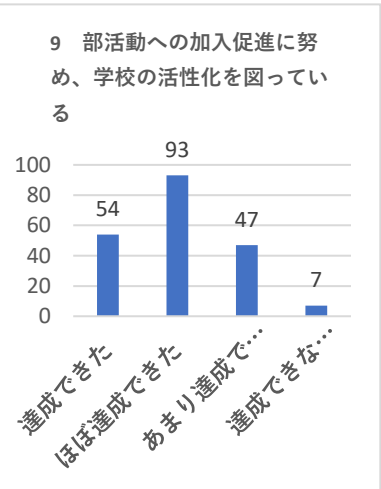

達成できた	ほぼ達成できた	あまり達成できなかった	達成できなかった
55	125	19	2
89.6%			

達成できた	ほぼ達成できた	あまり達成できなかった	達成できなかった
25	91	73	12
57.7%			

達成できた	ほぼ達成できた	あまり達成できなかった	達成できなかった
39	107	46	9
72.6%			

達成できた	ほぼ達成できた	あまり達成できなかった	達成できなかった
50	122	26	3
85.6%			

達成できた	ほぼ達成できた	あまり達成できなかった	達成できなかった
63	102	33	3
82.1%			

達成できた	ほぼ達成できた	あまり達成できなかった	達成できなかった
53	104	40	4
78.1%			

達成できた	ほぼ達成できた	あまり達成できなかった	達成できなかった
47	107	42	5
76.6%			

達成できた	ほぼ達成できた	あまり達成できなかった	達成できなかった
46	117	35	3
81.1%			

達成できた	ほぼ達成できた	あまり達成できなかった	達成できなかった
54	93	47	7
73.1%			

達成できた	ほぼ達成できた	あまり達成できなかった	達成できなかった
82	93	23	3
87.1%			

令和2年度 学校評価・外部アンケート（保護者2枚目）