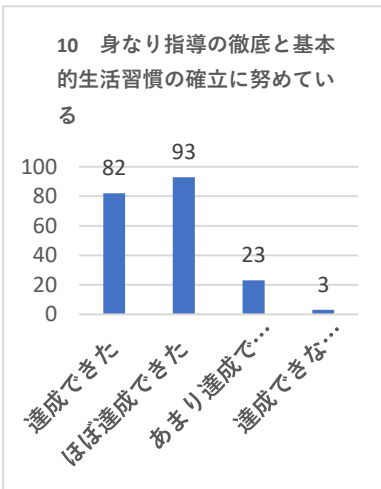

達成できた	ほぼ達成できた	あまり達成できなかった	達成できなかった
55	125	19	2
89.6%			

達成できた	ほぼ達成できた	あまり達成できなかった	達成できなかった
25	91	73	12
57.7%			

達成できた	ほぼ達成できた	あまり達成できなかった	達成できなかった
39	107	46	9
72.6%			

達成できた	ほぼ達成できた	あまり達成できなかった	達成できなかった
50	122	26	3
85.6%			

達成できた	ほぼ達成できた	あまり達成できなかった	達成できなかった
63	102	33	3
82.1%			

達成できた	ほぼ達成できた	あまり達成できなかった	達成できなかった
53	104	40	4
78.1%			

達成できた	ほぼ達成できた	あまり達成できなかった	達成できなかった
47	107	42	5
76.6%			

達成できた	ほぼ達成できた	あまり達成できなかった	達成できなかった
46	117	35	3
81.1%			

達成できた	ほぼ達成できた	あまり達成できなかった	達成できなかった
54	93	47	7
73.1%			

達成できた	ほぼ達成できた	あまり達成できなかった	達成できなかった
82	93	23	3
87.1%			

令和2年度 学校評価・外部アンケート（保護者2枚目）