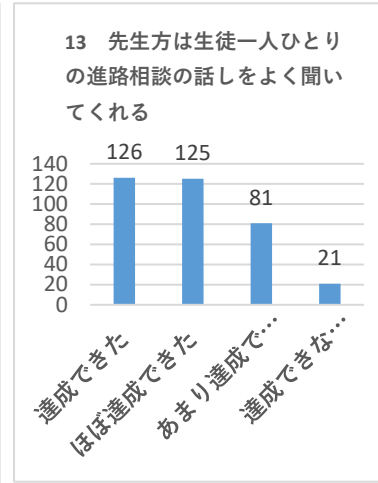

達成できた	ほぼ達成できた	あまり達成できなかった	達成できなかった
92	145	96	20
67.1%			

達成できた	ほぼ達成できた	あまり達成できなかった	達成できなかった
104	146	82	21
70.8%			

達成できた	ほぼ達成できた	あまり達成できなかった	達成できなかった
73	124	111	45
55.8%			

達成できた	ほぼ達成できた	あまり達成できなかった	達成できなかった
87	134	103	29
62.6%			

達成できた	ほぼ達成できた	あまり達成できなかった	達成できなかった
76	132	114	31
58.9%			

達成できた	ほぼ達成できた	あまり達成できなかった	達成できなかった
75	109	123	46
52.1%			

達成できた	ほぼ達成できた	あまり達成できなかった	達成できなかった
146	127	68	12
77.3%			

令和3年度 学校評価・内部アンケート（生徒2枚目）

アンケート回収数 388名中353名 回収率 91.0%

達成できた	ほぼ達成できた	あまり達成できなかった	達成できなかった
73	140	112	28
60.3%			

達成できた	ほぼ達成できた	あまり達成できなかった	達成できなかった
116	140	79	18
72.5%			

達成できた	ほぼ達成できた	あまり達成できなかった	達成できなかった
126	125	81	21
71.1%			

達成できた	ほぼ達成できた	あまり達成できなかった	達成できなかった
99	145	90	19
69.1%			

達成できた	ほぼ達成できた	あまり達成できなかった	達成できなかった
133	143	62	15
78.2%			

達成できた	ほぼ達成できた	あまり達成できなかった	達成できなかった
137	138	62	16
77.9%			

達成できた	ほぼ達成できた	あまり達成できなかった	達成できなかった
95	125	110	23
62.3%			

達成できた	ほぼ達成できた	あまり達成できなかった	達成できなかった
93	128	107	25
62.6%			