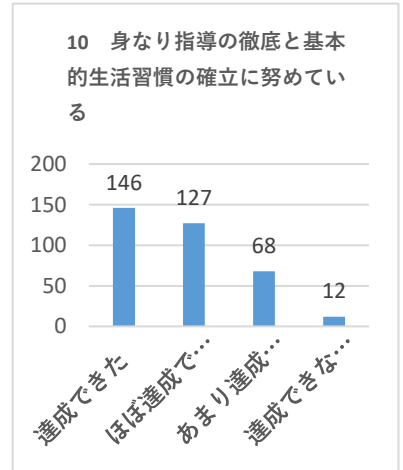

令和3年度 学校評価・内部アンケート（生徒1枚目）

アンケート回収数 388名中353名 回収率 91.0%

達成できた	ほぼ達成できた	あまり達成できなかった	達成できなかった
109	146	75	23
72.2%			

達成できた	ほぼ達成できた	あまり達成できなかった	達成できなかった
76	85	123	69
45.6%			

達成できた	ほぼ達成できた	あまり達成できなかった	達成できなかった
123	121	60	49
69.1%			

達成できた	ほぼ達成できた	あまり達成できなかった	達成できなかった
92	145	96	20
67.1%			

達成できた	ほぼ達成できた	あまり達成できなかった	達成できなかった
104	146	82	21
70.8%			

達成できた	ほぼ達成できた	あまり達成できなかった	達成できなかった
73	124	111	45
55.8%			

達成できた	ほぼ達成できた	あまり達成できなかった	達成できなかった
87	134	103	29
62.6%			

達成できた	ほぼ達成できた	あまり達成できなかった	達成できなかった
76	132	114	31
58.9%			

達成できた	ほぼ達成できた	あまり達成できなかった	達成できなかった
75	109	123	46
52.1%			

達成できた	ほぼ達成できた	あまり達成できなかった	達成できなかった
146	127	68	12
77.3%			

令和3年度 学校評価・内部アンケート（生徒2枚目）

アンケート回収数 388名中353名 回収率 91.0%

達成できた	ほぼ達成できた	あまり達成できなかった	達成できなかった
73	140	112	28
60.3%			

達成できた	ほぼ達成できた	あまり達成できなかった	達成できなかった
116	140	79	18
72.5%			

達成できた	ほぼ達成できた	あまり達成できなかった	達成できなかった
126	125	81	21
71.1%			

達成できた	ほぼ達成できた	あまり達成できなかった	達成できなかった
99	145	90	19
69.1%			