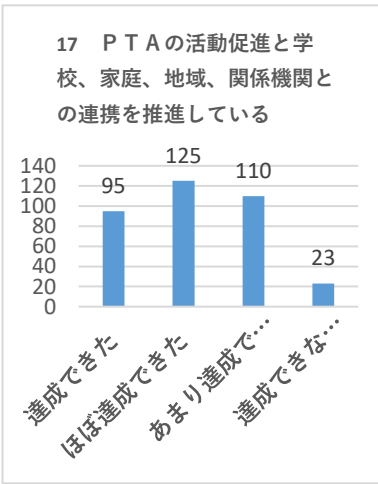

達成できた	ほぼ達成できた	あまり達成できなかった	達成できなかった
92	145	96	20
67.1%			

達成できた	ほぼ達成できた	あまり達成できなかった	達成できなかった
104	146	82	21
70.8%			

達成できた	ほぼ達成できた	あまり達成できなかった	達成できなかった
73	124	111	45
55.8%			

達成できた	ほぼ達成できた	あまり達成できなかった	達成できなかった
87	134	103	29
62.6%			

達成できた	ほぼ達成できた	あまり達成できなかった	達成できなかった
76	132	114	31
58.9%			

達成できた	ほぼ達成できた	あまり達成できなかった	達成できなかった
75	109	123	46
52.1%			

達成できた	ほぼ達成できた	あまり達成できなかった	達成できなかった
146	127	68	12
77.3%			

令和3年度 学校評価・内部アンケート（生徒2枚目）

アンケート回収数 388名中353名 回収率 91.0%

達成できた	ほぼ達成できた	あまり達成できなかった	達成できなかった
73	140	112	28
60.3%			

達成できた	ほぼ達成できた	あまり達成できなかった	達成できなかった
116	140	79	18
72.5%			

達成できた	ほぼ達成できた	あまり達成できなかった	達成できなかった
126	125	81	21
71.1%			

達成できた	ほぼ達成できた	あまり達成できなかった	達成できなかった
99	145	90	19
69.1%			

達成できた	ほぼ達成できた	あまり達成できなかった	達成できなかった
133	143	62	15
78.2%			

達成できた	ほぼ達成できた	あまり達成できなかった	達成できなかった
137	138	62	16
77.9%			

達成できた	ほぼ達成できた	あまり達成できなかった	達成できなかった
95	125	110	23
62.3%			

達成できた	ほぼ達成できた	あまり達成できなかった	達成できなかった
93	128	107	25
62.6%			