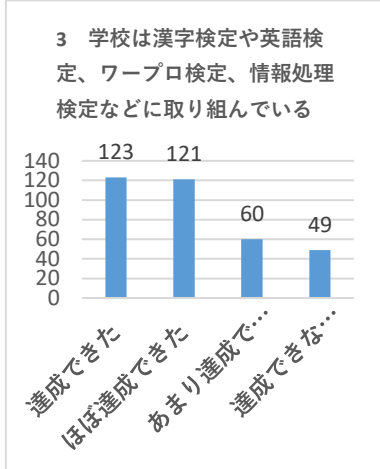

令和3年度 学校評価・内部アンケート（生徒1枚目）

アンケート回収数 388名中353名 回収率 91.0%

達成できた	ほぼ達成できた	あまり達成できなかった	達成できなかった
109	146	75	23
72.2%			

達成できた	ほぼ達成できた	あまり達成できなかった	達成できなかった
76	85	123	69
45.6%			

達成できた	ほぼ達成できた	あまり達成できなかった	達成できなかった
123	121	60	49
69.1%			

達成できた	ほぼ達成できた	あまり達成できなかった	達成できなかった
92	145	96	20
67.1%			

達成できた	ほぼ達成できた	あまり達成できなかった	達成できなかった
104	146	82	21
70.8%			

達成できた	ほぼ達成できた	あまり達成できなかった	達成できなかった
73	124	111	45
55.8%			

達成できた	ほぼ達成できた	あまり達成できなかった	達成できなかった
87	134	103	29
62.6%			

達成できた	ほぼ達成できた	あまり達成できなかった	達成できなかった
76	132	114	31
58.9%			

達成できた	ほぼ達成できた	あまり達成できなかった	達成できなかった
75	109	123	46
52.1%			

達成できた	ほぼ達成できた	あまり達成できなかった	達成できなかった
146	127	68	12
77.3%			

令和3年度 学校評価・内部アンケート（生徒2枚目）

アンケート回収数 388名中353名 回収率 91.0%