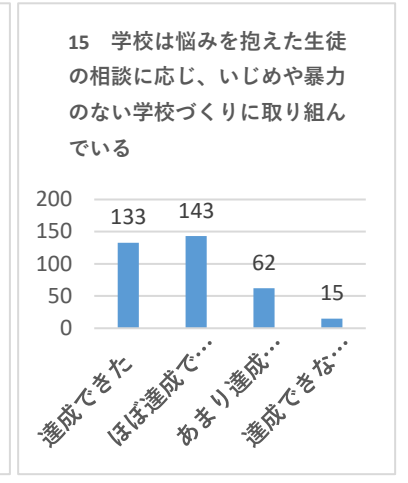

達成できた	ほぼ達成できた	あまり達成できなかった	達成できなかった
92	145	96	20
67.1%			

達成できた	ほぼ達成できた	あまり達成できなかった	達成できなかった
104	146	82	21
70.8%			

達成できた	ほぼ達成できた	あまり達成できなかった	達成できなかった
73	124	111	45
55.8%			

達成できた	ほぼ達成できた	あまり達成できなかった	達成できなかった
87	134	103	29
62.6%			

達成できた	ほぼ達成できた	あまり達成できなかった	達成できなかった
76	132	114	31
58.9%			

達成できた	ほぼ達成できた	あまり達成できなかった	達成できなかった
75	109	123	46
52.1%			

達成できた	ほぼ達成できた	あまり達成できなかった	達成できなかった
146	127	68	12
77.3%			

令和3年度 学校評価・内部アンケート（生徒2枚目）

アンケート回収数 388名中353名 回収率 91.0%

達成できた	ほぼ達成できた	あまり達成できなかった	達成できなかった
73	140	112	28
60.3%			

達成できた	ほぼ達成できた	あまり達成できなかった	達成できなかった
116	140	79	18
72.5%			

達成できた	ほぼ達成できた	あまり達成できなかった	達成できなかった
126	125	81	21
71.1%			

達成できた	ほぼ達成できた	あまり達成できなかった	達成できなかった
99	145	90	19
69.1%			

達成できた	ほぼ達成できた	あまり達成できなかった	達成できなかった
133	143	62	15
78.2%			

達成できた	ほぼ達成できた	あまり達成できなかった	達成できなかった
137	138	62	16
77.9%			

達成できた	ほぼ達成できた	あまり達成できなかった	達成できなかった
95	125	110	23
62.3%			

達成できた	ほぼ達成できた	あまり達成できなかった	達成できなかった
93	128	107	25
62.6%			