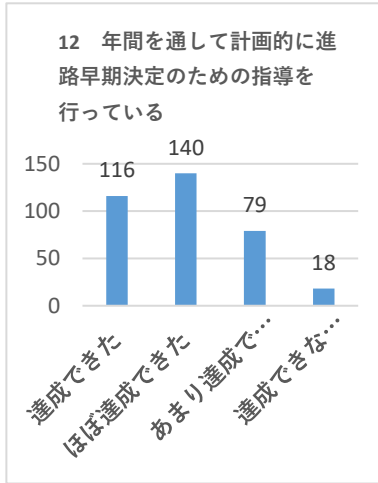

達成できた	ほぼ達成できた	あまり達成できなかった	達成できなかった
92	145	96	20
67.1%			

達成できた	ほぼ達成できた	あまり達成できなかった	達成できなかった
104	146	82	21
70.8%			

達成できた	ほぼ達成できた	あまり達成できなかった	達成できなかった
73	124	111	45
55.8%			

達成できた	ほぼ達成できた	あまり達成できなかった	達成できなかった
87	134	103	29
62.6%			

達成できた	ほぼ達成できた	あまり達成できなかった	達成できなかった
76	132	114	31
58.9%			

達成できた	ほぼ達成できた	あまり達成できなかった	達成できなかった
75	109	123	46
52.1%			

達成できた	ほぼ達成できた	あまり達成できなかった	達成できなかった
146	127	68	12
77.3%			

令和3年度 学校評価・内部アンケート（生徒2枚目）

アンケート回収数 388名中353名 回収率 91.0%

達成できた	ほぼ達成できた	あまり達成できなかった	達成できなかった
73	140	112	28
60.3%			

達成できた	ほぼ達成できた	あまり達成できなかった	達成できなかった
116	140	79	18
72.5%			

達成できた	ほぼ達成できた	あまり達成できなかった	達成できなかった
126	125	81	21
71.1%			

達成できた	ほぼ達成できた	あまり達成できなかった	達成できなかった
99	145	90	19
69.1%			

達成できた	ほぼ達成できた	あまり達成できなかった	達成できなかった
133	143	62	15
78.2%			

達成できた	ほぼ達成できた	あまり達成できなかった	達成できなかった
137	138	62	16
77.9%			

達成できた	ほぼ達成できた	あまり達成できなかった	達成できなかった
95	125	110	23
62.3%			

達成できた	ほぼ達成できた	あまり達成できなかった	達成できなかった
93	128	107	25
62.6%			