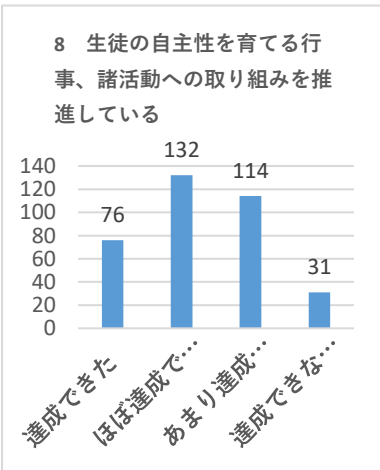

令和3年度 学校評価・内部アンケート（生徒1枚目）

アンケート回収数 388名中353名 回収率 91.0%

達成できた	ほぼ達成できた	あまり達成できなかった	達成できなかった
109	146	75	23
72.2%			

達成できた	ほぼ達成できた	あまり達成できなかった	達成できなかった
76	85	123	69
45.6%			

達成できた	ほぼ達成できた	あまり達成できなかった	達成できなかった
123	121	60	49
69.1%			

達成できた	ほぼ達成できた	あまり達成できなかった	達成できなかった
92	145	96	20
67.1%			

達成できた	ほぼ達成できた	あまり達成できなかった	達成できなかった
104	146	82	21
70.8%			

達成できた	ほぼ達成できた	あまり達成できなかった	達成できなかった
73	124	111	45
55.8%			

達成できた	ほぼ達成できた	あまり達成できなかった	達成できなかった
87	134	103	29
62.6%			

達成できた	ほぼ達成できた	あまり達成できなかった	達成できなかった
76	132	114	31
58.9%			

達成できた	ほぼ達成できた	あまり達成できなかった	達成できなかった
75	109	123	46
52.1%			

達成できた	ほぼ達成できた	あまり達成できなかった	達成できなかった
146	127	68	12
77.3%			

令和3年度 学校評価・内部アンケート（生徒2枚目）

アンケート回収数 388名中353名 回収率 91.0%

達成できた	ほぼ達成できた	あまり達成できなかった	達成できなかった
73	140	112	28
60.3%			

達成できた	ほぼ達成できた	あまり達成できなかった	達成できなかった
116	140	79	18
72.5%			

達成できた	ほぼ達成できた	あまり達成できなかった	達成できなかった
126	125	81	21
71.1%			

達成できた	ほぼ達成できた	あまり達成できなかった	達成できなかった
99	145	90	19
69.1%			