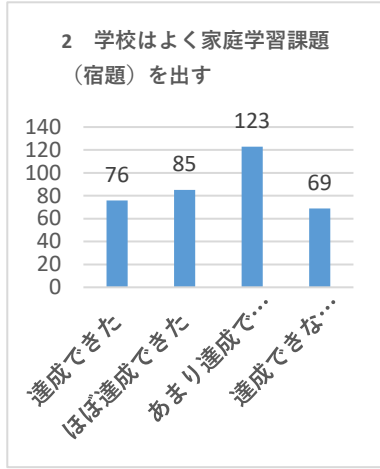

令和3年度 学校評価・内部アンケート（生徒1枚目）

アンケート回収数 388名中353名 回収率 91.0%

達成できた	ほぼ達成できた	あまり達成できなかった	達成できなかった
109	146	75	23
72.2%			

達成できた	ほぼ達成できた	あまり達成できなかった	達成できなかった
76	85	123	69
45.6%			

達成できた	ほぼ達成できた	あまり達成できなかった	達成できなかった
123	121	60	49
69.1%			

達成できた	ほぼ達成できた	あまり達成できなかった	達成できなかった
92	145	96	20
67.1%			

達成できた	ほぼ達成できた	あまり達成できなかった	達成できなかった
104	146	82	21
70.8%			

達成できた	ほぼ達成できた	あまり達成できなかった	達成できなかった
73	124	111	45
55.8%			

達成できた	ほぼ達成できた	あまり達成できなかった	達成できなかった
87	134	103	29
62.6%			

達成できた	ほぼ達成できた	あまり達成できなかった	達成できなかった
76	132	114	31
58.9%			

達成できた	ほぼ達成できた	あまり達成できなかった	達成できなかった
75	109	123	46
52.1%			

達成できた	ほぼ達成できた	あまり達成できなかった	達成できなかった
146	127	68	12
77.3%			

令和3年度 学校評価・内部アンケート（生徒2枚目）

アンケート回収数 388名中353名 回収率 91.0%