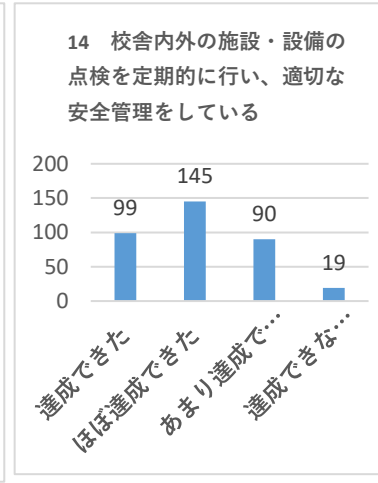

達成できた	ほぼ達成できた	あまり達成できなかった	達成できなかった
92	145	96	20
67.1%			

達成できた	ほぼ達成できた	あまり達成できなかった	達成できなかった
104	146	82	21
70.8%			

達成できた	ほぼ達成できた	あまり達成できなかった	達成できなかった
73	124	111	45
55.8%			

達成できた	ほぼ達成できた	あまり達成できなかった	達成できなかった
87	134	103	29
62.6%			

達成できた	ほぼ達成できた	あまり達成できなかった	達成できなかった
76	132	114	31
58.9%			

達成できた	ほぼ達成できた	あまり達成できなかった	達成できなかった
75	109	123	46
52.1%			

達成できた	ほぼ達成できた	あまり達成できなかった	達成できなかった
146	127	68	12
77.3%			

令和3年度 学校評価・内部アンケート（生徒2枚目）

アンケート回収数 388名中353名 回収率 91.0%

達成できた	ほぼ達成できた	あまり達成できなかった	達成できなかった
73	140	112	28
60.3%			

達成できた	ほぼ達成できた	あまり達成できなかった	達成できなかった
116	140	79	18
72.5%			

達成できた	ほぼ達成できた	あまり達成できなかった	達成できなかった
126	125	81	21
71.1%			

達成できた	ほぼ達成できた	あまり達成できなかった	達成できなかった
99	145	90	19
69.1%			

達成できた	ほぼ達成できた	あまり達成できなかった	達成できなかった
133	143	62	15
78.2%			

達成できた	ほぼ達成できた	あまり達成できなかった	達成できなかった
137	138	62	16
77.9%			

達成できた	ほぼ達成できた	あまり達成できなかった	達成できなかった
95	125	110	23
62.3%			

達成できた	ほぼ達成できた	あまり達成できなかった	達成できなかった
93	128	107	25
62.6%			