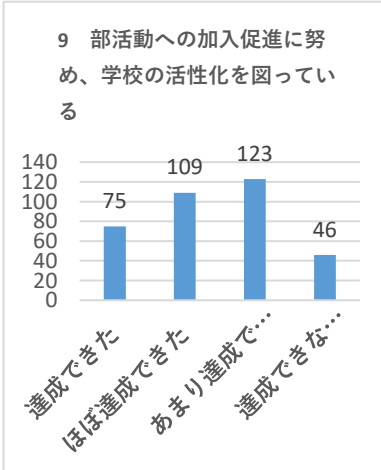

令和3年度 学校評価・内部アンケート（生徒1枚目）

アンケート回収数 388名中353名 回収率 91.0%

達成できた	ほぼ達成できた	あまり達成できなかった	達成できなかった
109	146	75	23
72.2%			

達成できた	ほぼ達成できた	あまり達成できなかった	達成できなかった
76	85	123	69
45.6%			

達成できた	ほぼ達成できた	あまり達成できなかった	達成できなかった
123	121	60	49
69.1%			

達成できた	ほぼ達成できた	あまり達成できなかった	達成できなかった
92	145	96	20
67.1%			

達成できた	ほぼ達成できた	あまり達成できなかった	達成できなかった
104	146	82	21
70.8%			

達成できた	ほぼ達成できた	あまり達成できなかった	達成できなかった
73	124	111	45
55.8%			

達成できた	ほぼ達成できた	あまり達成できなかった	達成できなかった
87	134	103	29
62.6%			

達成できた	ほぼ達成できた	あまり達成できなかった	達成できなかった
76	132	114	31
58.9%			

達成できた	ほぼ達成できた	あまり達成できなかった	達成できなかった
75	109	123	46
52.1%			

達成できた	ほぼ達成できた	あまり達成できなかった	達成できなかった
146	127	68	12
77.3%			

令和3年度 学校評価・内部アンケート（生徒2枚目）

アンケート回収数 388名中353名 回収率 91.0%

達成できた	ほぼ達成できた	あまり達成できなかった	達成できなかった
73	140	112	28
60.3%			

達成できた	ほぼ達成できた	あまり達成できなかった	達成できなかった
116	140	79	18
72.5%			

達成できた	ほぼ達成できた	あまり達成できなかった	達成できなかった
126	125	81	21
71.1%			

達成できた	ほぼ達成できた	あまり達成できなかった	達成できなかった
99	145	90	19
69.1%			