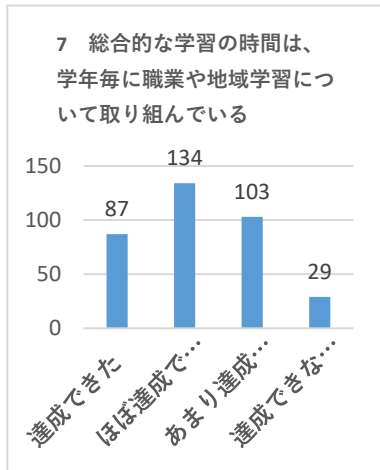

令和3年度 学校評価・内部アンケート（生徒1枚目）

アンケート回収数 388名中353名 回収率 91.0%

達成できた	ほぼ達成できた	あまり達成できなかった	達成できなかった
109	146	75	23
72.2%			

達成できた	ほぼ達成できた	あまり達成できなかった	達成できなかった
76	85	123	69
45.6%			

達成できた	ほぼ達成できた	あまり達成できなかった	達成できなかった
123	121	60	49
69.1%			

達成できた	ほぼ達成できた	あまり達成できなかった	達成できなかった
92	145	96	20
67.1%			

達成できた	ほぼ達成できた	あまり達成できなかった	達成できなかった
104	146	82	21
70.8%			

達成できた	ほぼ達成できた	あまり達成できなかった	達成できなかった
73	124	111	45
55.8%			

達成できた	ほぼ達成できた	あまり達成できなかった	達成できなかった
87	134	103	29
62.6%			

達成できた	ほぼ達成できた	あまり達成できなかった	達成できなかった
76	132	114	31
58.9%			

達成できた	ほぼ達成できた	あまり達成できなかった	達成できなかった
75	109	123	46
52.1%			

達成できた	ほぼ達成できた	あまり達成できなかった	達成できなかった
146	127	68	12
77.3%			

令和3年度 学校評価・内部アンケート（生徒2枚目）

アンケート回収数 388名中353名 回収率 91.0%