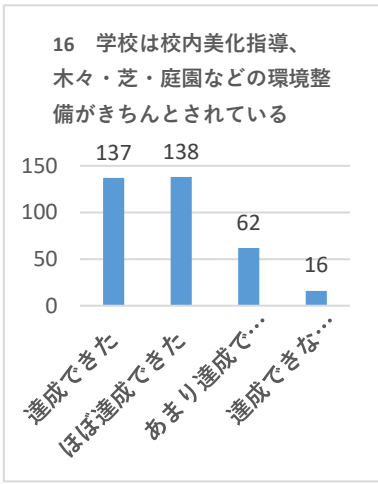

達成できた	ほぼ達成できた	あまり達成できなかった	達成できなかった
92	145	96	20
67.1%			

達成できた	ほぼ達成できた	あまり達成できなかった	達成できなかった
104	146	82	21
70.8%			

達成できた	ほぼ達成できた	あまり達成できなかった	達成できなかった
73	124	111	45
55.8%			

達成できた	ほぼ達成できた	あまり達成できなかった	達成できなかった
87	134	103	29
62.6%			

達成できた	ほぼ達成できた	あまり達成できなかった	達成できなかった
76	132	114	31
58.9%			

達成できた	ほぼ達成できた	あまり達成できなかった	達成できなかった
75	109	123	46
52.1%			

達成できた	ほぼ達成できた	あまり達成できなかった	達成できなかった
146	127	68	12
77.3%			

令和3年度 学校評価・内部アンケート（生徒2枚目）

アンケート回収数 388名中353名 回収率 91.0%

達成できた	ほぼ達成できた	あまり達成できなかった	達成できなかった
73	140	112	28
60.3%			

達成できた	ほぼ達成できた	あまり達成できなかった	達成できなかった
116	140	79	18
72.5%			

達成できた	ほぼ達成できた	あまり達成できなかった	達成できなかった
126	125	81	21
71.1%			

達成できた	ほぼ達成できた	あまり達成できなかった	達成できなかった
99	145	90	19
69.1%			

達成できた	ほぼ達成できた	あまり達成できなかった	達成できなかった
133	143	62	15
78.2%			

達成できた	ほぼ達成できた	あまり達成できなかった	達成できなかった
137	138	62	16
77.9%			

達成できた	ほぼ達成できた	あまり達成できなかった	達成できなかった
95	125	110	23
62.3%			

達成できた	ほぼ達成できた	あまり達成できなかった	達成できなかった
93	128	107	25
62.6%			