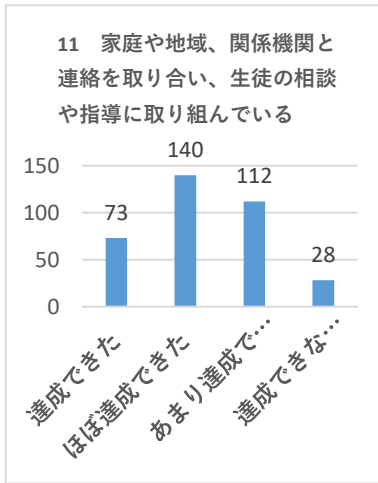

達成できた	ほぼ達成できた	あまり達成できなかった	達成できなかった
92	145	96	20
67.1%			

達成できた	ほぼ達成できた	あまり達成できなかった	達成できなかった
104	146	82	21
70.8%			

達成できた	ほぼ達成できた	あまり達成できなかった	達成できなかった
73	124	111	45
55.8%			

達成できた	ほぼ達成できた	あまり達成できなかった	達成できなかった
87	134	103	29
62.6%			

達成できた	ほぼ達成できた	あまり達成できなかった	達成できなかった
76	132	114	31
58.9%			

達成できた	ほぼ達成できた	あまり達成できなかった	達成できなかった
75	109	123	46
52.1%			

達成できた	ほぼ達成できた	あまり達成できなかった	達成できなかった
146	127	68	12
77.3%			

令和3年度 学校評価・内部アンケート（生徒2枚目）

アンケート回収数 388名中353名 回収率 91.0%

達成できた	ほぼ達成できた	あまり達成できなかった	達成できなかった
73	140	112	28
60.3%			

達成できた	ほぼ達成できた	あまり達成できなかった	達成できなかった
116	140	79	18
72.5%			

達成できた	ほぼ達成できた	あまり達成できなかった	達成できなかった
126	125	81	21
71.1%			

達成できた	ほぼ達成できた	あまり達成できなかった	達成できなかった
99	145	90	19
69.1%			

達成できた	ほぼ達成できた	あまり達成できなかった	達成できなかった
133	143	62	15
78.2%			

達成できた	ほぼ達成できた	あまり達成できなかった	達成できなかった
137	138	62	16
77.9%			

達成できた	ほぼ達成できた	あまり達成できなかった	達成できなかった
95	125	110	23
62.3%			

達成できた	ほぼ達成できた	あまり達成できなかった	達成できなかった
93	128	107	25
62.6%			