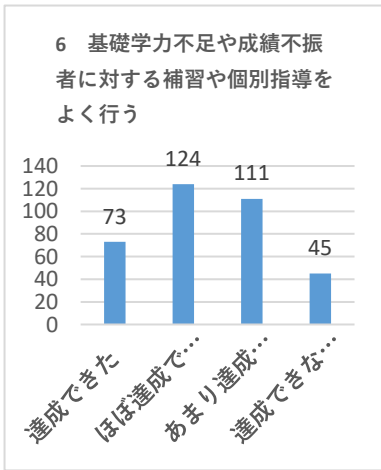

令和3年度 学校評価・内部アンケート（生徒1枚目）

アンケート回収数 388名中353名 回収率 91.0%

達成できた	ほぼ達成できた	あまり達成できなかった	達成できなかった
109	146	75	23
72.2%			

達成できた	ほぼ達成できた	あまり達成できなかった	達成できなかった
76	85	123	69
45.6%			

達成できた	ほぼ達成できた	あまり達成できなかった	達成できなかった
123	121	60	49
69.1%			

達成できた	ほぼ達成できた	あまり達成できなかった	達成できなかった
92	145	96	20
67.1%			

達成できた	ほぼ達成できた	あまり達成できなかった	達成できなかった
104	146	82	21
70.8%			

達成できた	ほぼ達成できた	あまり達成できなかった	達成できなかった
73	124	111	45
55.8%			

達成できた	ほぼ達成できた	あまり達成できなかった	達成できなかった
87	134	103	29
62.6%			

達成できた	ほぼ達成できた	あまり達成できなかった	達成できなかった
76	132	114	31
58.9%			

達成できた	ほぼ達成できた	あまり達成できなかった	達成できなかった
75	109	123	46
52.1%			

達成できた	ほぼ達成できた	あまり達成できなかった	達成できなかった
146	127	68	12
77.3%			

令和3年度 学校評価・内部アンケート（生徒2枚目）

アンケート回収数 388名中353名 回収率 91.0%