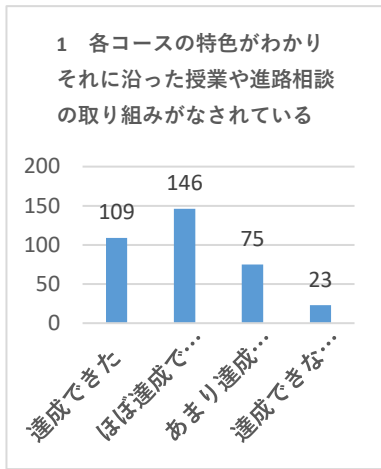

令和3年度 学校評価・内部アンケート（生徒1枚目）

アンケート回収数 388名中353名 回収率 91.0%

達成できた	ほぼ達成できた	あまり達成できなかった	達成できなかった
109	146	75	23
72.2%			

達成できた	ほぼ達成できた	あまり達成できなかった	達成できなかった
76	85	123	69
45.6%			

達成できた	ほぼ達成できた	あまり達成できなかった	達成できなかった
123	121	60	49
69.1%			

達成できた	ほぼ達成できた	あまり達成できなかった	達成できなかった
92	145	96	20
67.1%			

達成できた	ほぼ達成できた	あまり達成できなかった	達成できなかった
104	146	82	21
70.8%			

達成できた	ほぼ達成できた	あまり達成できなかった	達成できなかった
73	124	111	45
55.8%			

達成できた	ほぼ達成できた	あまり達成できなかった	達成できなかった
87	134	103	29
62.6%			

達成できた	ほぼ達成できた	あまり達成できなかった	達成できなかった
76	132	114	31
58.9%			

達成できた	ほぼ達成できた	あまり達成できなかった	達成できなかった
75	109	123	46
52.1%			

達成できた	ほぼ達成できた	あまり達成できなかった	達成できなかった
146	127	68	12
77.3%			

令和3年度 学校評価・内部アンケート（生徒2枚目）

アンケート回収数 388名中353名 回収率 91.0%