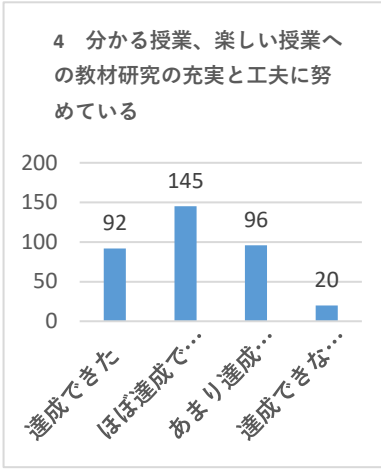

令和3年度 学校評価・内部アンケート（生徒1枚目）

アンケート回収数 388名中353名 回収率 91.0%

達成できた	ほぼ達成できた	あまり達成できなかった	達成できなかった
109	146	75	23
72.2%			

達成できた	ほぼ達成できた	あまり達成できなかった	達成できなかった
76	85	123	69
45.6%			

達成できた	ほぼ達成できた	あまり達成できなかった	達成できなかった
123	121	60	49
69.1%			

達成できた	ほぼ達成できた	あまり達成できなかった	達成できなかった
92	145	96	20
67.1%			

達成できた	ほぼ達成できた	あまり達成できなかった	達成できなかった
104	146	82	21
70.8%			

達成できた	ほぼ達成できた	あまり達成できなかった	達成できなかった
73	124	111	45
55.8%			

達成できた	ほぼ達成できた	あまり達成できなかった	達成できなかった
87	134	103	29
62.6%			

達成できた	ほぼ達成できた	あまり達成できなかった	達成できなかった
76	132	114	31
58.9%			

達成できた	ほぼ達成できた	あまり達成できなかった	達成できなかった
75	109	123	46
52.1%			

達成できた	ほぼ達成できた	あまり達成できなかった	達成できなかった
146	127	68	12
77.3%			

令和3年度 学校評価・内部アンケート（生徒2枚目）

アンケート回収数 388名中353名 回収率 91.0%