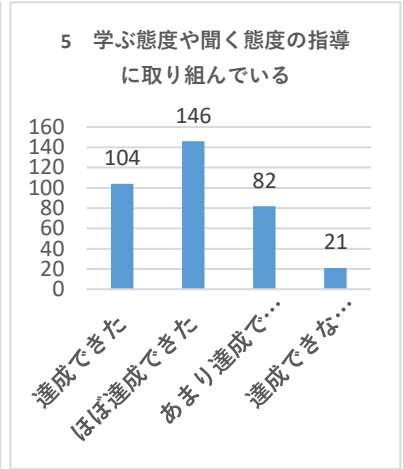

令和3年度 学校評価・内部アンケート（生徒1枚目）

アンケート回収数 388名中353名 回収率 91.0%

達成できた	ほぼ達成できた	あまり達成できなかった	達成できなかった
109	146	75	23
72.2%			

達成できた	ほぼ達成できた	あまり達成できなかった	達成できなかった
76	85	123	69
45.6%			

達成できた	ほぼ達成できた	あまり達成できなかった	達成できなかった
123	121	60	49
69.1%			

達成できた	ほぼ達成できた	あまり達成できなかった	達成できなかった
92	145	96	20
67.1%			

達成できた	ほぼ達成できた	あまり達成できなかった	達成できなかった
104	146	82	21
70.8%			

達成できた	ほぼ達成できた	あまり達成できなかった	達成できなかった
73	124	111	45
55.8%			

達成できた	ほぼ達成できた	あまり達成できなかった	達成できなかった
87	134	103	29
62.6%			

達成できた	ほぼ達成できた	あまり達成できなかった	達成できなかった
76	132	114	31
58.9%			

達成できた	ほぼ達成できた	あまり達成できなかった	達成できなかった
75	109	123	46
52.1%			

達成できた	ほぼ達成できた	あまり達成できなかった	達成できなかった
146	127	68	12
77.3%			

令和3年度 学校評価・内部アンケート（生徒2枚目）

アンケート回収数 388名中353名 回収率 91.0%