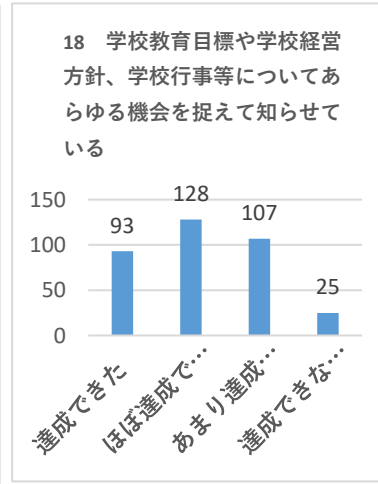

達成できた	ほぼ達成できた	あまり達成できなかった	達成できなかった
92	145	96	20
67.1%			

達成できた	ほぼ達成できた	あまり達成できなかった	達成できなかった
104	146	82	21
70.8%			

達成できた	ほぼ達成できた	あまり達成できなかった	達成できなかった
73	124	111	45
55.8%			

達成できた	ほぼ達成できた	あまり達成できなかった	達成できなかった
87	134	103	29
62.6%			

達成できた	ほぼ達成できた	あまり達成できなかった	達成できなかった
76	132	114	31
58.9%			

達成できた	ほぼ達成できた	あまり達成できなかった	達成できなかった
75	109	123	46
52.1%			

達成できた	ほぼ達成できた	あまり達成できなかった	達成できなかった
146	127	68	12
77.3%			

令和3年度 学校評価・内部アンケート（生徒2枚目）

アンケート回収数 388名中353名 回収率 91.0%

達成できた	ほぼ達成できた	あまり達成できなかった	達成できなかった
73	140	112	28
60.3%			

達成できた	ほぼ達成できた	あまり達成できなかった	達成できなかった
116	140	79	18
72.5%			

達成できた	ほぼ達成できた	あまり達成できなかった	達成できなかった
126	125	81	21
71.1%			

達成できた	ほぼ達成できた	あまり達成できなかった	達成できなかった
99	145	90	19
69.1%			

達成できた	ほぼ達成できた	あまり達成できなかった	達成できなかった
133	143	62	15
78.2%			

達成できた	ほぼ達成できた	あまり達成できなかった	達成できなかった
137	138	62	16
77.9%			

達成できた	ほぼ達成できた	あまり達成できなかった	達成できなかった
95	125	110	23
62.3%			

達成できた	ほぼ達成できた	あまり達成できなかった	達成できなかった
93	128	107	25
62.6%			