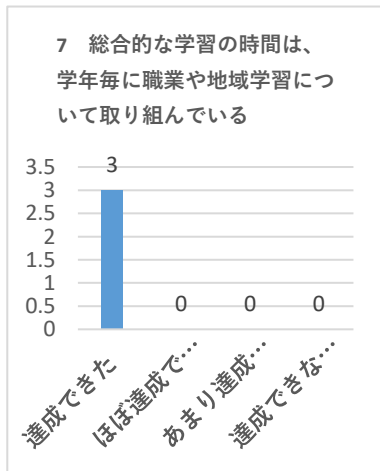

達成できた	ほぼ達成できた	あまり達成できなかった	達成できなかった
2	1	0	0
100.0%			

達成できた	ほぼ達成できた	あまり達成できなかった	達成できなかった
3	0	0	0
100.0%			

達成できた	ほぼ達成できた	あまり達成できなかった	達成できなかった
2	1	0	0
100.0%			

達成できた	ほぼ達成できた	あまり達成できなかった	達成できなかった
1	2	0	0
100.0%			

達成できた	ほぼ達成できた	あまり達成できなかった	達成できなかった
2	1	0	0
100.0%