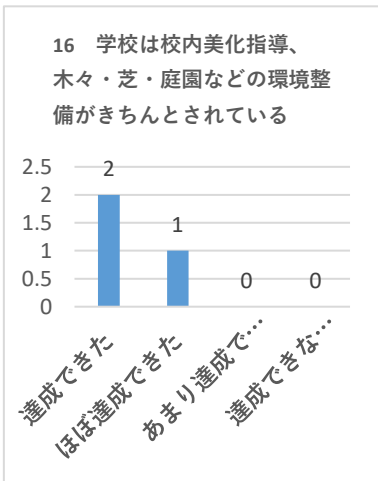

達成できた	ほぼ達成できた	あまり達成できなかった	達成できなかった
3	0	0	0
100.0%			

達成できた	ほぼ達成できた	あまり達成できなかった	達成できなかった
2	1	0	0
100.0%			

達成できた	ほぼ達成できた	あまり達成できなかった	達成できなかった
3	0	0	0
100.0%			

達成できた	ほぼ達成できた	あまり達成できなかった	達成できなかった
2	1	0	0
100.0%			

達成できた	ほぼ達成できた	あまり達成できなかった	達成できなかった
1	2	0	0
100.0%			

達成できた	ほぼ達成できた	あまり達成できなかった	達成できなかった
2	1	0	0
100.0%			

令和3年度 学校評価・内部アンケート（学校評議員1枚目）

アンケート回収数 5名中3名

達成できた	ほぼ達成できた	あまり達成できなかった	達成できなかった
2	1	0	0
100.0%			

達成できた	ほぼ達成できた	あまり達成できなかった	達成できなかった
3	0	0	0
100.0%			

達成できた	ほぼ達成できた	あまり達成できなかった	達成できなかった
2	1	0	0
100.0%			

達成できた	ほぼ達成できた	あまり達成できなかった	達成できなかった
2	1	0	0
100.0%			

達成できた	ほぼ達成できた	あまり達成できなかった	達成できなかった
1	2	0	0
100.0%			

達成できた	ほぼ達成できた	あまり達成できなかった	達成できなかった
2	1	0	0
100.0%			