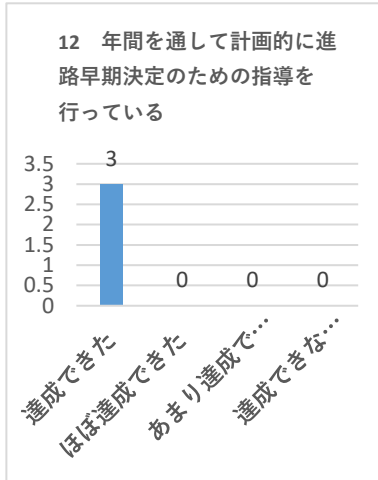

達成できた	ほぼ達成できた	あまり達成できなかった	達成できなかった
3	0	0	0
100.0%			

達成できた	ほぼ達成できた	あまり達成できなかった	達成できなかった
2	1	0	0
100.0%			

達成できた	ほぼ達成できた	あまり達成できなかった	達成できなかった
3	0	0	0
100.0%			

達成できた	ほぼ達成できた	あまり達成できなかった	達成できなかった
2	1	0	0
100.0%			

達成できた	ほぼ達成できた	あまり達成できなかった	達成できなかった
1	2	0	0
100.0%			

達成できた	ほぼ達成できた	あまり達成できなかった	達成できなかった
2	1	0	0
100.0%			

令和3年度 学校評価・内部アンケート（学校評議員1枚目）

アンケート回収数 5名中3名

達成できた	ほぼ達成できた	あまり達成できなかった	達成できなかった
2	1	0	0
100.0%			

達成できた	ほぼ達成できた	あまり達成できなかった	達成できなかった
3	0	0	0
100.0%			

達成できた	ほぼ達成できた	あまり達成できなかった	達成できなかった
2	1	0	0
100.0%			

達成できた	ほぼ達成できた	あまり達成できなかった	達成できなかった
2	1	0	0
100.0%			

達成できた	ほぼ達成できた	あまり達成できなかった	達成できなかった
1	2	0	0
100.0%			

達成できた	ほぼ達成できた	あまり達成できなかった	達成できなかった
2	1	0	0
100.0%			