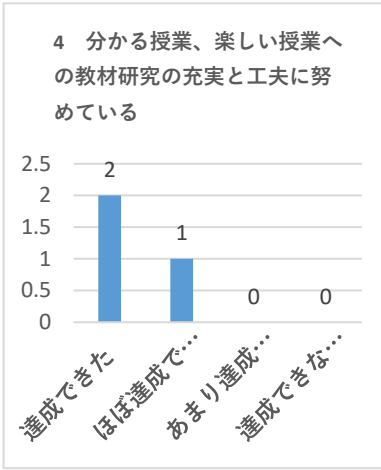

令和3年度 学校評価・内部アンケート（学校評議員1枚目）

アンケート回収数 5名中3名

達成できた	ほぼ達成できた	あまり達成できなかった	達成できなかった
2	1	0	0
100.0%			

達成できた	ほぼ達成できた	あまり達成できなかった	達成できなかった
1	2	0	0
100.0%			

達成できた	ほぼ達成できた	あまり達成できなかった	達成できなかった
2	1	0	0
100.0%			

達成できた	ほぼ達成できた	あまり達成できなかった	達成できなかった
2	1	0	0
100.0%			

達成できた	ほぼ達成できた	あまり達成できなかった	達成できなかった
3	0	0	0
100.0%