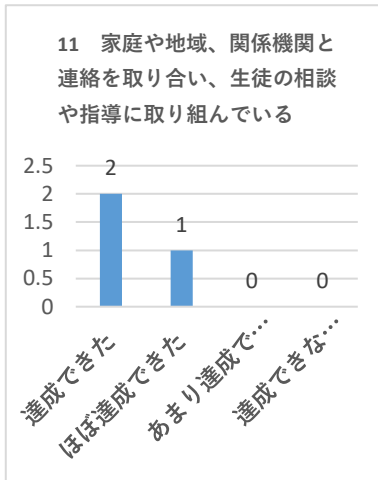

令和3年度 学校評価・内部アンケート（学校評議員1枚目）

アンケート回収数 5名中3名

達成できた	ほぼ達成できた	あまり達成できなかった	達成できなかった
2	1	0	0
100.0%