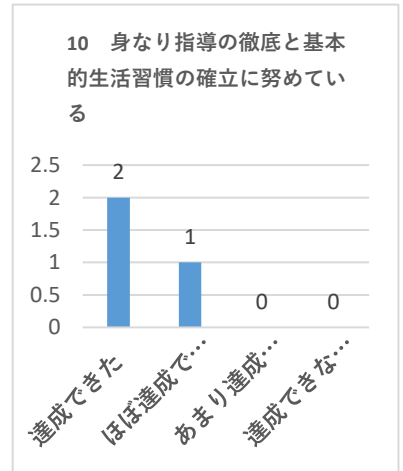

達成できた	ほぼ達成できた	あまり達成できなかった	達成できなかった
2	1	0	0
100.0%			

達成できた	ほぼ達成できた	あまり達成できなかった	達成できなかった
3	0	0	0
100.0%			

達成できた	ほぼ達成できた	あまり達成できなかった	達成できなかった
2	1	0	0
100.0%			

達成できた	ほぼ達成できた	あまり達成できなかった	達成できなかった
1	2	0	0
100.0%			

達成できた	ほぼ達成できた	あまり達成できなかった	達成できなかった
2	1	0	0
100.0%