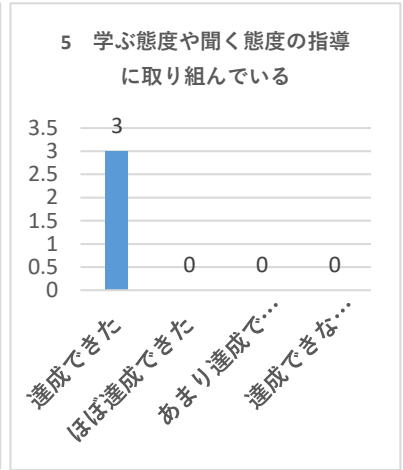

令和3年度 学校評価・内部アンケート（学校評議員1枚目）

アンケート回収数 5名中3名

達成できた	ほぼ達成できた	あまり達成できなかった	達成できなかった
2	1	0	0
100.0%			

達成できた	ほぼ達成できた	あまり達成できなかった	達成できなかった
1	2	0	0
100.0%			

達成できた	ほぼ達成できた	あまり達成できなかった	達成できなかった
2	1	0	0
100.0%			

達成できた	ほぼ達成できた	あまり達成できなかった	達成できなかった
2	1	0	0
100.0%			

達成できた	ほぼ達成できた	あまり達成できなかった	達成できなかった
3	0	0	0
100.0%