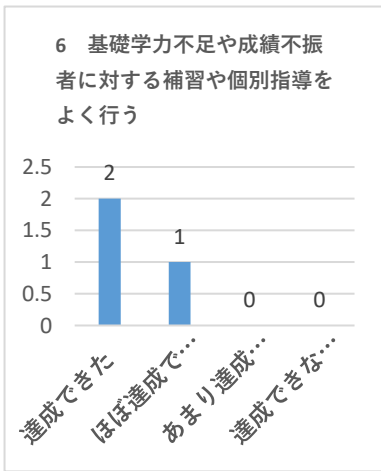

達成できた	ほぼ達成できた	あまり達成できなかった	達成できなかった
2	1	0	0
100.0%			

達成できた	ほぼ達成できた	あまり達成できなかった	達成できなかった
3	0	0	0
100.0%			

達成できた	ほぼ達成できた	あまり達成できなかった	達成できなかった
2	1	0	0
100.0%			

達成できた	ほぼ達成できた	あまり達成できなかった	達成できなかった
1	2	0	0
100.0%			

達成できた	ほぼ達成できた	あまり達成できなかった	達成できなかった
2	1	0	0
100.0%