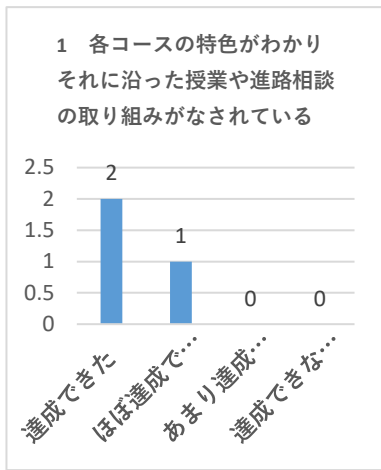

令和3年度 学校評価・内部アンケート（学校評議員1枚目）

アンケート回収数 5名中3名

達成できた	ほぼ達成できた	あまり達成できなかった	達成できなかった
2	1	0	0
100.0%			

達成できた	ほぼ達成できた	あまり達成できなかった	達成できなかった
1	2	0	0
100.0%			

達成できた	ほぼ達成できた	あまり達成できなかった	達成できなかった
2	1	0	0
100.0%			

達成できた	ほぼ達成できた	あまり達成できなかった	達成できなかった
2	1	0	0
100.0%			

達成できた	ほぼ達成できた	あまり達成できなかった	達成できなかった
3	0	0	0
100.0%