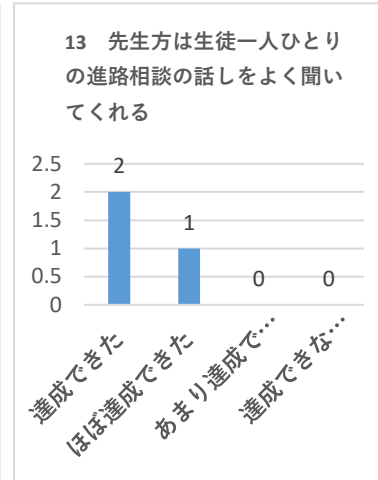

達成できた	ほぼ達成できた	あまり達成できなかった	達成できなかった
3	0	0	0
100.0%			

達成できた	ほぼ達成できた	あまり達成できなかった	達成できなかった
2	1	0	0
100.0%			

達成できた	ほぼ達成できた	あまり達成できなかった	達成できなかった
3	0	0	0
100.0%			

達成できた	ほぼ達成できた	あまり達成できなかった	達成できなかった
2	1	0	0
100.0%			

達成できた	ほぼ達成できた	あまり達成できなかった	達成できなかった
1	2	0	0
100.0%			

達成できた	ほぼ達成できた	あまり達成できなかった	達成できなかった
2	1	0	0
100.0%			

令和3年度 学校評価・内部アンケート（学校評議員1枚目）

アンケート回収数 5名中3名

達成できた	ほぼ達成できた	あまり達成できなかった	達成できなかった
2	1	0	0
100.0%			

達成できた	ほぼ達成できた	あまり達成できなかった	達成できなかった
3	0	0	0
100.0%			

達成できた	ほぼ達成できた	あまり達成できなかった	達成できなかった
2	1	0	0
100.0%			

達成できた	ほぼ達成できた	あまり達成できなかった	達成できなかった
2	1	0	0
100.0%			

達成できた	ほぼ達成できた	あまり達成できなかった	達成できなかった
1	2	0	0
100.0%			

達成できた	ほぼ達成できた	あまり達成できなかった	達成できなかった
2	1	0	0
100.0%			