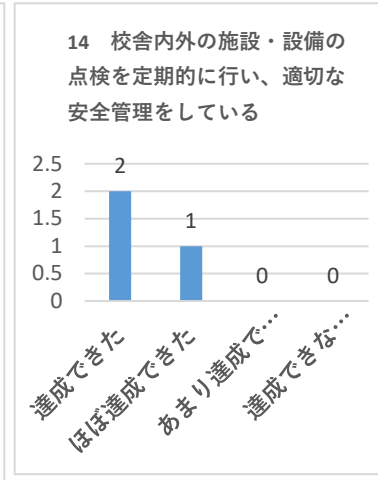

達成できた	ほぼ達成できた	あまり達成できなかった	達成できなかった
3	0	0	0
100.0%			

達成できた	ほぼ達成できた	あまり達成できなかった	達成できなかった
2	1	0	0
100.0%			

達成できた	ほぼ達成できた	あまり達成できなかった	達成できなかった
3	0	0	0
100.0%			

達成できた	ほぼ達成できた	あまり達成できなかった	達成できなかった
2	1	0	0
100.0%			

達成できた	ほぼ達成できた	あまり達成できなかった	達成できなかった
1	2	0	0
100.0%			

達成できた	ほぼ達成できた	あまり達成できなかった	達成できなかった
2	1	0	0
100.0%			

令和3年度 学校評価・内部アンケート（学校評議員1枚目）

アンケート回収数 5名中3名

達成できた	ほぼ達成できた	あまり達成できなかった	達成できなかった
2	1	0	0
100.0%			

達成できた	ほぼ達成できた	あまり達成できなかった	達成できなかった
3	0	0	0
100.0%			

達成できた	ほぼ達成できた	あまり達成できなかった	達成できなかった
2	1	0	0
100.0%			

達成できた	ほぼ達成できた	あまり達成できなかった	達成できなかった
2	1	0	0
100.0%			

達成できた	ほぼ達成できた	あまり達成できなかった	達成できなかった
1	2	0	0
100.0%			

達成できた	ほぼ達成できた	あまり達成できなかった	達成できなかった
2	1	0	0
100.0%			