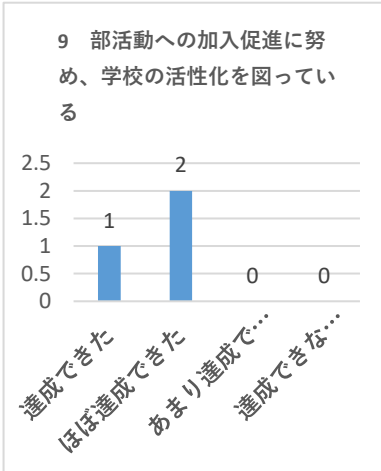

達成できた	ほぼ達成できた	あまり達成できなかった	達成できなかった
2	1	0	0
100.0%			

達成できた	ほぼ達成できた	あまり達成できなかった	達成できなかった
3	0	0	0
100.0%			

達成できた	ほぼ達成できた	あまり達成できなかった	達成できなかった
2	1	0	0
100.0%			

達成できた	ほぼ達成できた	あまり達成できなかった	達成できなかった
1	2	0	0
100.0%			

達成できた	ほぼ達成できた	あまり達成できなかった	達成できなかった
2	1	0	0
100.0%