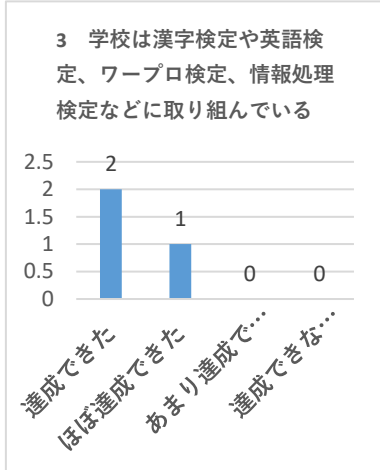

令和3年度 学校評価・内部アンケート（学校評議員1枚目）

アンケート回収数 5名中3名

達成できた	ほぼ達成できた	あまり達成できなかった	達成できなかった
2	1	0	0
100.0%			

達成できた	ほぼ達成できた	あまり達成できなかった	達成できなかった
1	2	0	0
100.0%			

達成できた	ほぼ達成できた	あまり達成できなかった	達成できなかった
2	1	0	0
100.0%			

達成できた	ほぼ達成できた	あまり達成できなかった	達成できなかった
2	1	0	0
100.0%			

達成できた	ほぼ達成できた	あまり達成できなかった	達成できなかった
3	0	0	0
100.0%