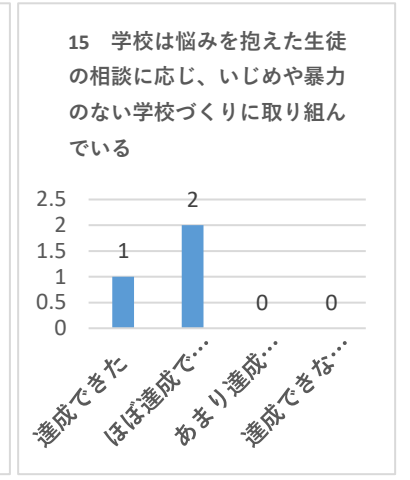

達成できた	ほぼ達成できた	あまり達成できなかった	達成できなかった
3	0	0	0
100.0%			

達成できた	ほぼ達成できた	あまり達成できなかった	達成できなかった
2	1	0	0
100.0%			

達成できた	ほぼ達成できた	あまり達成できなかった	達成できなかった
3	0	0	0
100.0%			

達成できた	ほぼ達成できた	あまり達成できなかった	達成できなかった
2	1	0	0
100.0%			

達成できた	ほぼ達成できた	あまり達成できなかった	達成できなかった
1	2	0	0
100.0%			

達成できた	ほぼ達成できた	あまり達成できなかった	達成できなかった
2	1	0	0
100.0%			

令和3年度 学校評価・内部アンケート（学校評議員1枚目）

アンケート回収数 5名中3名

達成できた	ほぼ達成できた	あまり達成できなかった	達成できなかった
2	1	0	0
100.0%			

達成できた	ほぼ達成できた	あまり達成できなかった	達成できなかった
3	0	0	0
100.0%			

達成できた	ほぼ達成できた	あまり達成できなかった	達成できなかった
2	1	0	0
100.0%			

達成できた	ほぼ達成できた	あまり達成できなかった	達成できなかった
2	1	0	0
100.0%			

達成できた	ほぼ達成できた	あまり達成できなかった	達成できなかった
1	2	0	0
100.0%			

達成できた	ほぼ達成できた	あまり達成できなかった	達成できなかった
2	1	0	0
100.0%			