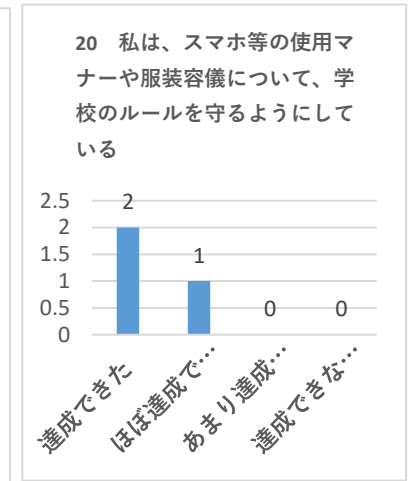

達成できた	ほぼ達成できた	あまり達成できなかった	達成できなかった
1	2	0	0
100.0%			

達成できた	ほぼ達成できた	あまり達成できなかった	達成できなかった
2	1	0	0
100.0%			

令和3年度 学校評価・内部アンケート（学校評議員1枚目）

アンケート回収数 5名中3名

達成できた	ほぼ達成できた	あまり達成できなかった	達成できなかった
2	1	0	0
100.0%			

達成できた	ほぼ達成できた	あまり達成できなかった	達成できなかった
3	0	0	0
100.0%			

達成できた	ほぼ達成できた	あまり達成できなかった	達成できなかった
2	1	0	0
100.0%			

達成できた	ほぼ達成できた	あまり達成できなかった	達成できなかった
2	1	0	0
100.0%			

達成できた	ほぼ達成できた	あまり達成できなかった	達成できなかった
1	2	0	0
100.0%			

達成できた	ほぼ達成できた	あまり達成できなかった	達成できなかった
2	1	0	0
100.0%			

達成できた	ほぼ達成できた	あまり達成できなかった	達成できなかった
1	2	0	0
100.0%			

達成できた	ほぼ達成できた	あまり達成できなかった	達成できなかった
1	2	0	0
100.0%			

達成できた	ほぼ達成できた	あまり達成できなかった	達成できなかった
1	2	0	0
100.0%			

達成できた	ほぼ達成できた	あまり達成できなかった	達成できなかった
2	1	0	0
100.0%			