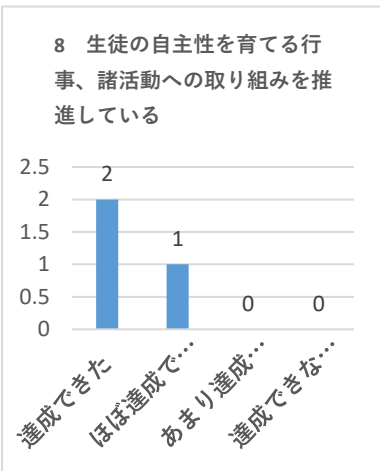

達成できた	ほぼ達成できた	あまり達成できなかった	達成できなかった
2	1	0	0
100.0%			

達成できた	ほぼ達成できた	あまり達成できなかった	達成できなかった
3	0	0	0
100.0%			

達成できた	ほぼ達成できた	あまり達成できなかった	達成できなかった
2	1	0	0
100.0%			

達成できた	ほぼ達成できた	あまり達成できなかった	達成できなかった
1	2	0	0
100.0%			

達成できた	ほぼ達成できた	あまり達成できなかった	達成できなかった
2	1	0	0
100.0%