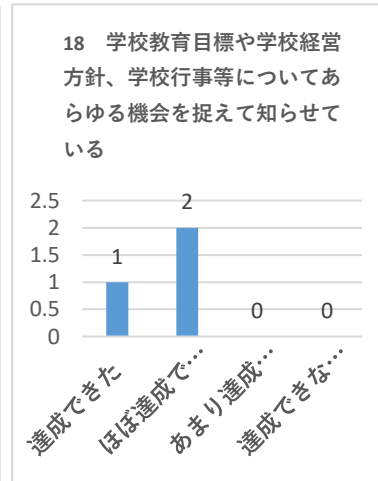

達成できた	ほぼ達成できた	あまり達成できなかった	達成できなかった
1	2	0	0
100.0%			

達成できた	ほぼ達成できた	あまり達成できなかった	達成できなかった
2	1	0	0
100.0%			

令和3年度 学校評価・内部アンケート（学校評議員1枚目）

アンケート回収数 5名中3名

達成できた	ほぼ達成できた	あまり達成できなかった	達成できなかった
2	1	0	0
100.0%			

達成できた	ほぼ達成できた	あまり達成できなかった	達成できなかった
3	0	0	0
100.0%			

達成できた	ほぼ達成できた	あまり達成できなかった	達成できなかった
2	1	0	0
100.0%			

達成できた	ほぼ達成できた	あまり達成できなかった	達成できなかった
2	1	0	0
100.0%			

達成できた	ほぼ達成できた	あまり達成できなかった	達成できなかった
1	2	0	0
100.0%			

達成できた	ほぼ達成できた	あまり達成できなかった	達成できなかった
2	1	0	0
100.0%			

達成できた	ほぼ達成できた	あまり達成できなかった	達成できなかった
1	2	0	0
100.0%			

達成できた	ほぼ達成できた	あまり達成できなかった	達成できなかった
1	2	0	0
100.0%			

達成できた	ほぼ達成できた	あまり達成できなかった	達成できなかった
1	2	0	0
100.0%			

達成できた	ほぼ達成できた	あまり達成できなかった	達成できなかった
2	1	0	0
100.0%			