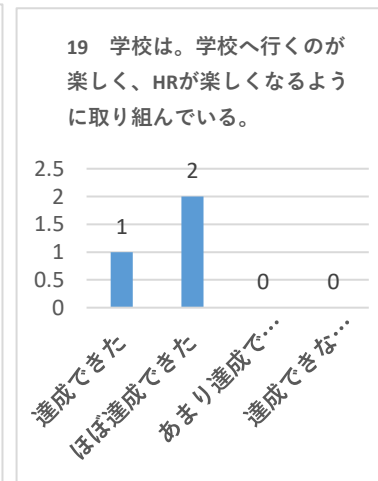

達成できた	ほぼ達成できた	あまり達成できなかった	達成できなかった
1	2	0	0
100.0%			

達成できた	ほぼ達成できた	あまり達成できなかった	達成できなかった
2	1	0	0
100.0%			

令和3年度 学校評価・内部アンケート（学校評議員1枚目）

アンケート回収数 5名中3名

達成できた	ほぼ達成できた	あまり達成できなかった	達成できなかった
2	1	0	0
100.0%			

達成できた	ほぼ達成できた	あまり達成できなかった	達成できなかった
3	0	0	0
100.0%			

達成できた	ほぼ達成できた	あまり達成できなかった	達成できなかった
2	1	0	0
100.0%			

達成できた	ほぼ達成できた	あまり達成できなかった	達成できなかった
2	1	0	0
100.0%			

達成できた	ほぼ達成できた	あまり達成できなかった	達成できなかった
1	2	0	0
100.0%			

達成できた	ほぼ達成できた	あまり達成できなかった	達成できなかった
2	1	0	0
100.0%			

達成できた	ほぼ達成できた	あまり達成できなかった	達成できなかった
1	2	0	0
100.0%			

達成できた	ほぼ達成できた	あまり達成できなかった	達成できなかった
1	2	0	0
100.0%			

達成できた	ほぼ達成できた	あまり達成できなかった	達成できなかった
1	2	0	0
100.0%			

達成できた	ほぼ達成できた	あまり達成できなかった	達成できなかった
2	1	0	0
100.0%			