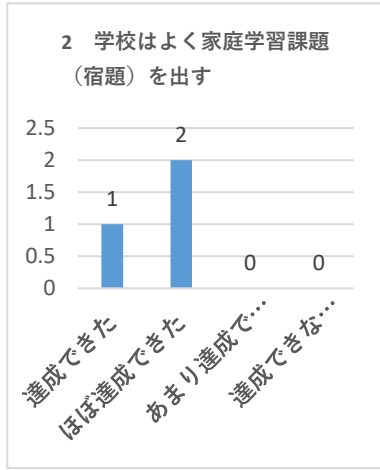

令和3年度 学校評価・内部アンケート（学校評議員1枚目）

アンケート回収数 5名中3名

達成できた	ほぼ達成できた	あまり達成できなかった	達成できなかった
2	1	0	0
100.0%			

達成できた	ほぼ達成できた	あまり達成できなかった	達成できなかった
1	2	0	0
100.0%			

達成できた	ほぼ達成できた	あまり達成できなかった	達成できなかった
2	1	0	0
100.0%			

達成できた	ほぼ達成できた	あまり達成できなかった	達成できなかった
2	1	0	0
100.0%			

達成できた	ほぼ達成できた	あまり達成できなかった	達成できなかった
3	0	0	0
100.0%