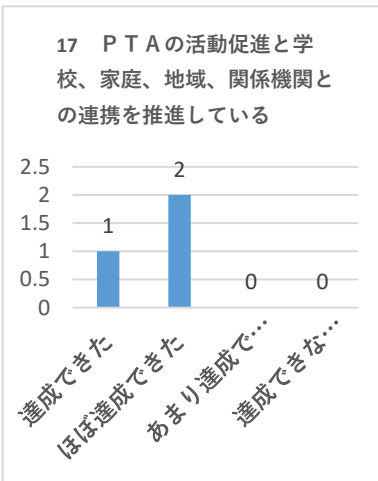

達成できた	ほぼ達成できた	あまり達成できなかった	達成できなかった
1	2	0	0
100.0%			

達成できた	ほぼ達成できた	あまり達成できなかった	達成できなかった
2	1	0	0
100.0%			

令和3年度 学校評価・内部アンケート（学校評議員1枚目）

アンケート回収数 5名中3名

達成できた	ほぼ達成できた	あまり達成できなかった	達成できなかった
2	1	0	0
100.0%			

達成できた	ほぼ達成できた	あまり達成できなかった	達成できなかった
3	0	0	0
100.0%			

達成できた	ほぼ達成できた	あまり達成できなかった	達成できなかった
2	1	0	0
100.0%			

達成できた	ほぼ達成できた	あまり達成できなかった	達成できなかった
2	1	0	0
100.0%			

達成できた	ほぼ達成できた	あまり達成できなかった	達成できなかった
1	2	0	0
100.0%			

達成できた	ほぼ達成できた	あまり達成できなかった	達成できなかった
2	1	0	0
100.0%			

達成できた	ほぼ達成できた	あまり達成できなかった	達成できなかった
1	2	0	0
100.0%			

達成できた	ほぼ達成できた	あまり達成できなかった	達成できなかった
1	2	0	0
100.0%			

達成できた	ほぼ達成できた	あまり達成できなかった	達成できなかった
1	2	0	0
100.0%			

達成できた	ほぼ達成できた	あまり達成できなかった	達成できなかった
2	1	0	0
100.0%			